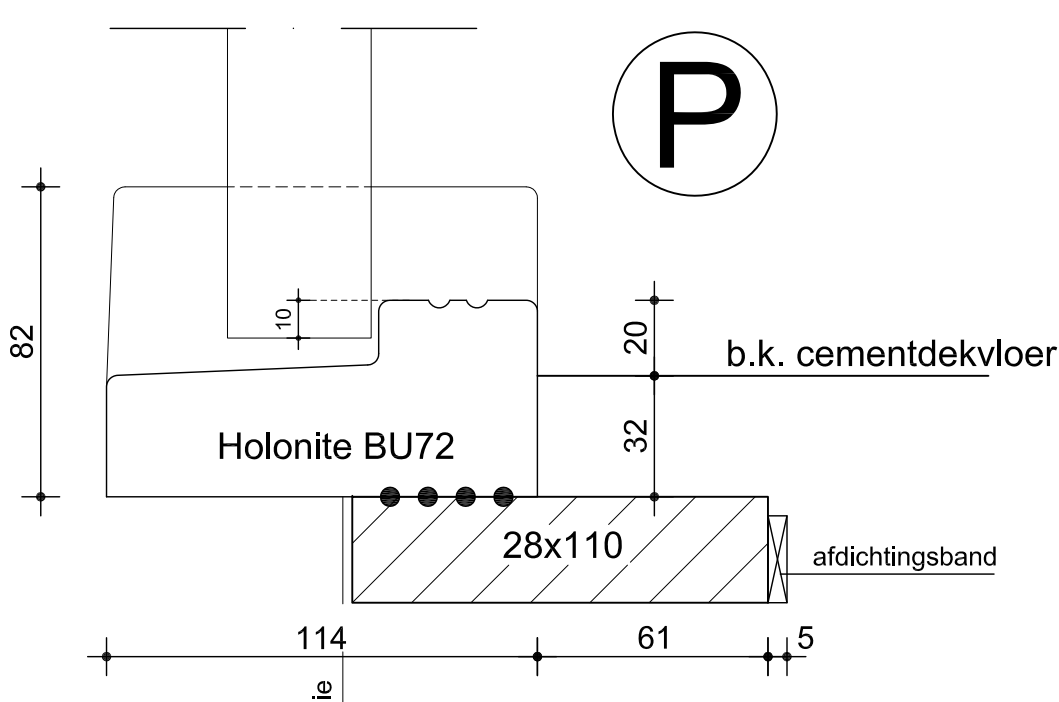

Bouwurodrie
Project: Bouw woning met berging plan "Beekenoord" W'voort
Onderdeel: Buitenzijden
Schaal: 1:2 / 1:20
Getekend: TP
Opdrachtgever:
Werknr: 09-0097
Bladz: W-06