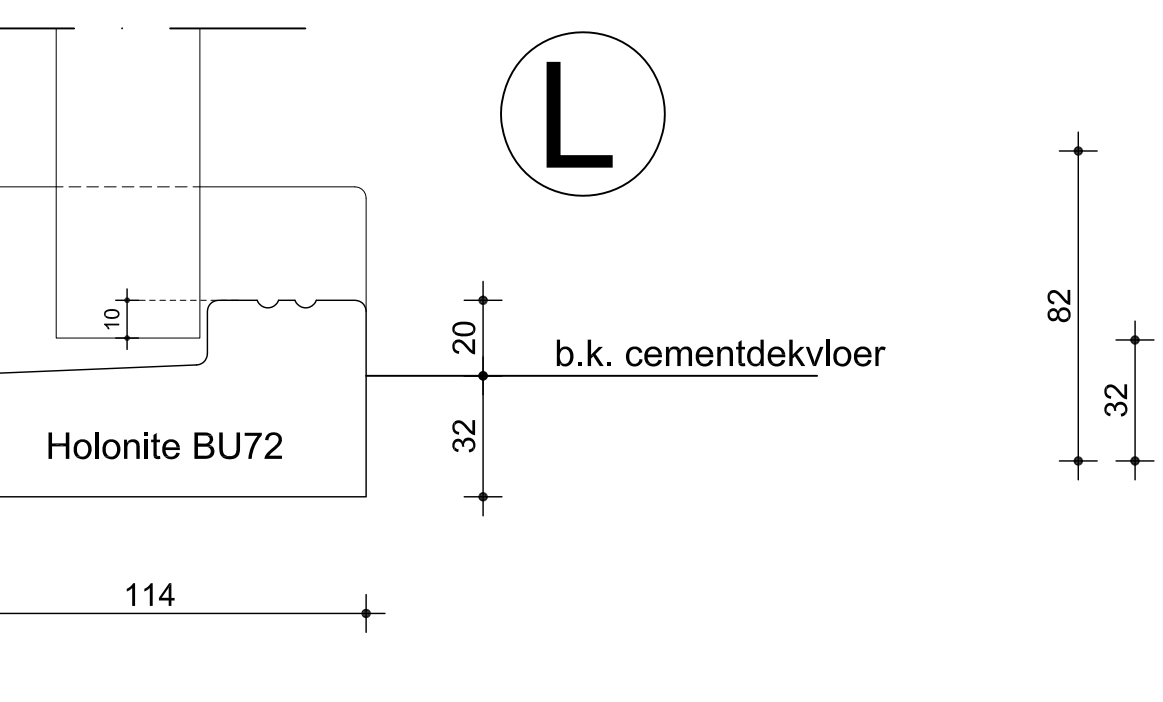

Bouwurodrie
Project: Bouw woning met berging plan "Beekenoord" W'voort
Onderdeel: Buitenzijden
Schaal: 1:2 / 1:20
Getekend: TP
Opdrachtgever:
Werknr: 09-0097
Bladz: W-06