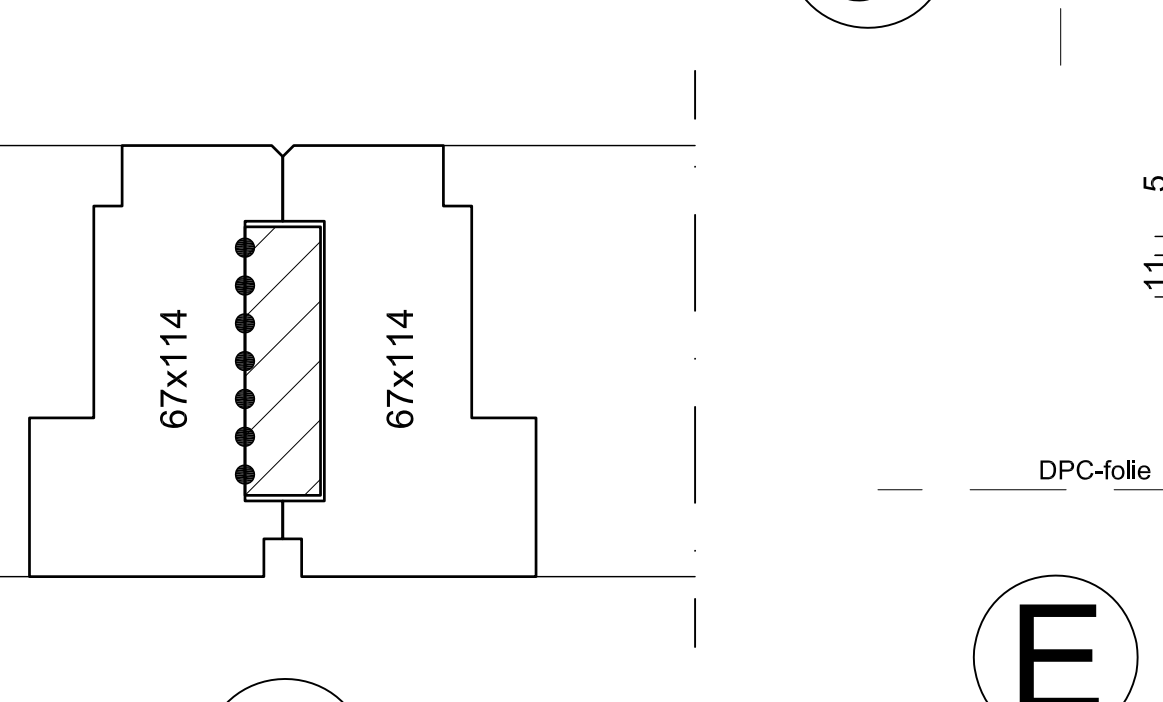

Bouwurodrie
Project: Bouw woning met berging plan "Beekenoord" W'voort
Onderdeel: Buitenzijden
Schaal: 1:2 / 1:20
Getekend: TP
Opdrachtgever:
Werknr: 09-0097
Bladz: W-06