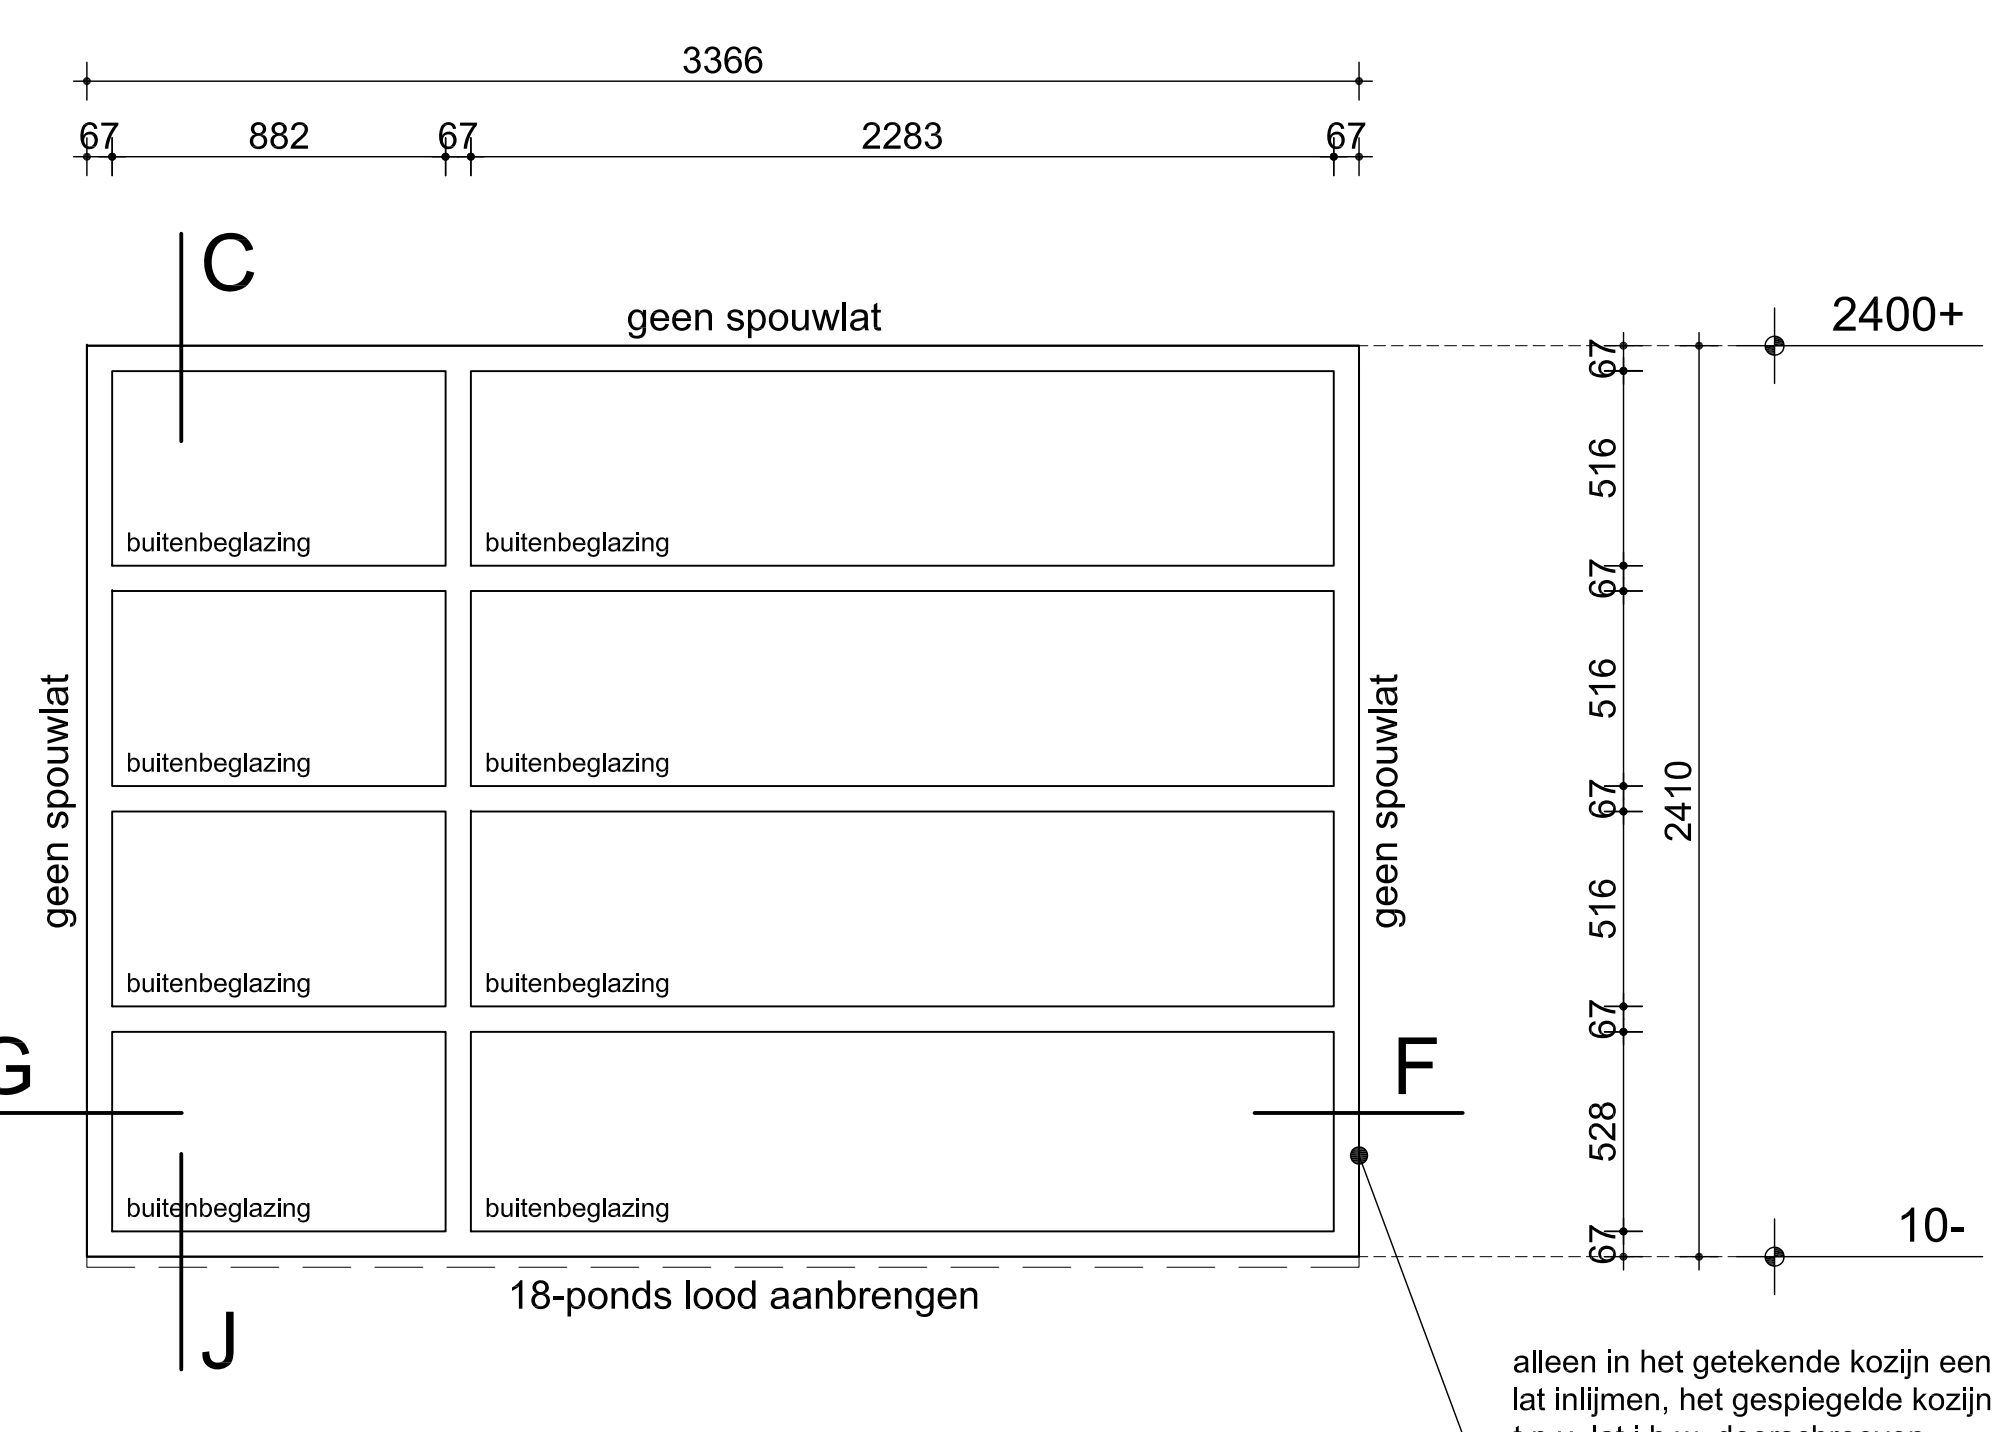

Kozijnmerk: F
Getekend: 1
Gespiegeld: 1
Beglazingstype: HR++ isolatieglas
Ventilatie-rooster: -

Kozijnmerk: G
Getekend: 1
Gespiegeld: -
Beglazingstype: HR++ isolatieglas
Ventilatie-rooster: -