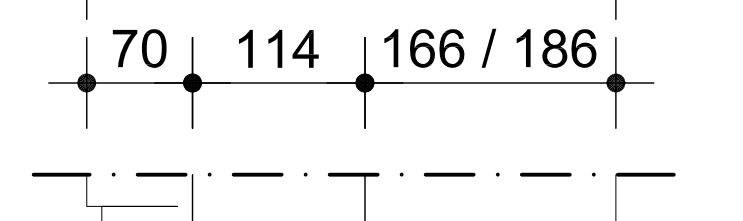

Basisdetail 1:5

Basisdetail 1:5