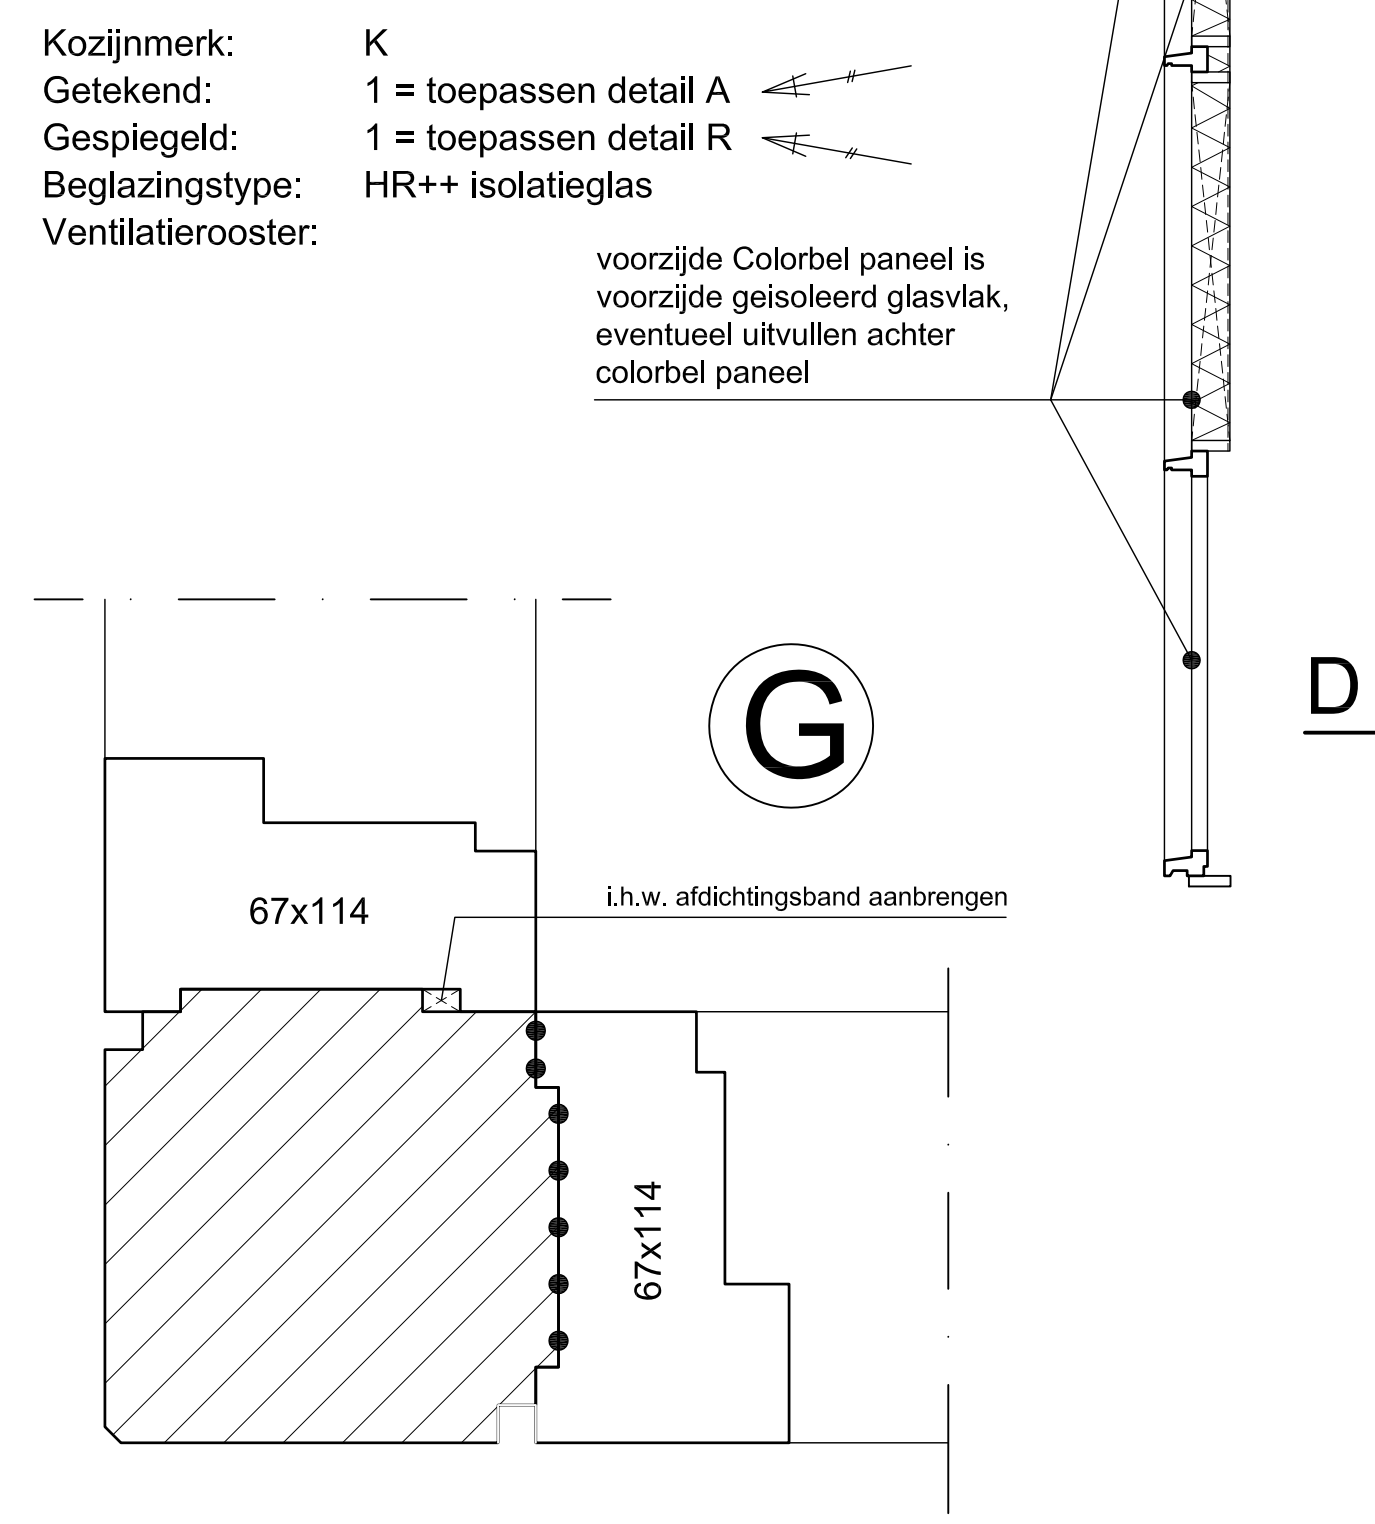

Kozijnmerk: L
Getekend: 1
Gespiegeld: -
Beglazingstype: HR++ isolatieglas
Ventilatie-rooster: -

Renvooi:
Totaal aantal kozijnen: 20 stuks
Alle kozijnen zijn uitgetekend gezien van buitenaf
Kozijnen voorzien met hang- en sluitwerk Politie Keurmerk 2
Geen plakroeden toepassen

Kleurenschema:
- Kozijnen : gebroken wit RAL 9010
- Voordeur : gebroken wit RAL 9010
- Overige deuren : gebroken wit RAL 9010
- Ramen : gebroken wit RAL 9010
- Ventilatie-roosters : naturel aluminium kleur

Basisdetail 1:5

Basisdetail 1:5

Bouwurodrie
Project: Bouw woning met berging plan "Beekenoord" W'voort
Onderdeel: Buitenzijden
Schaal: 1:2 / 1:20
Getekend: TP
Opdrachtgever:
Werknr: 09-0097
Bladz: W-06