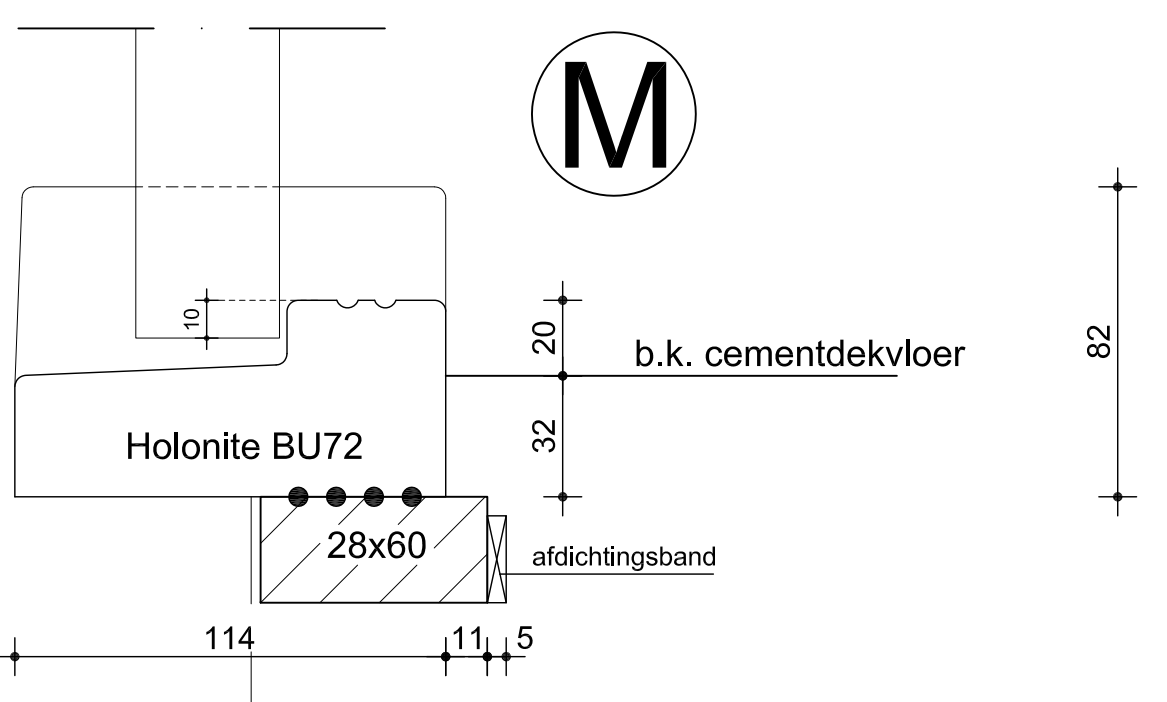

Bouwurodrie
Project: Bouw woning met berging plan "Beekenoord" W'voort
Onderdeel: Buitenzijden
Schaal: 1:2 / 1:20
Getekend: TP
Opdrachtgever:
Werknr: 09-0097
Bladz: W-06