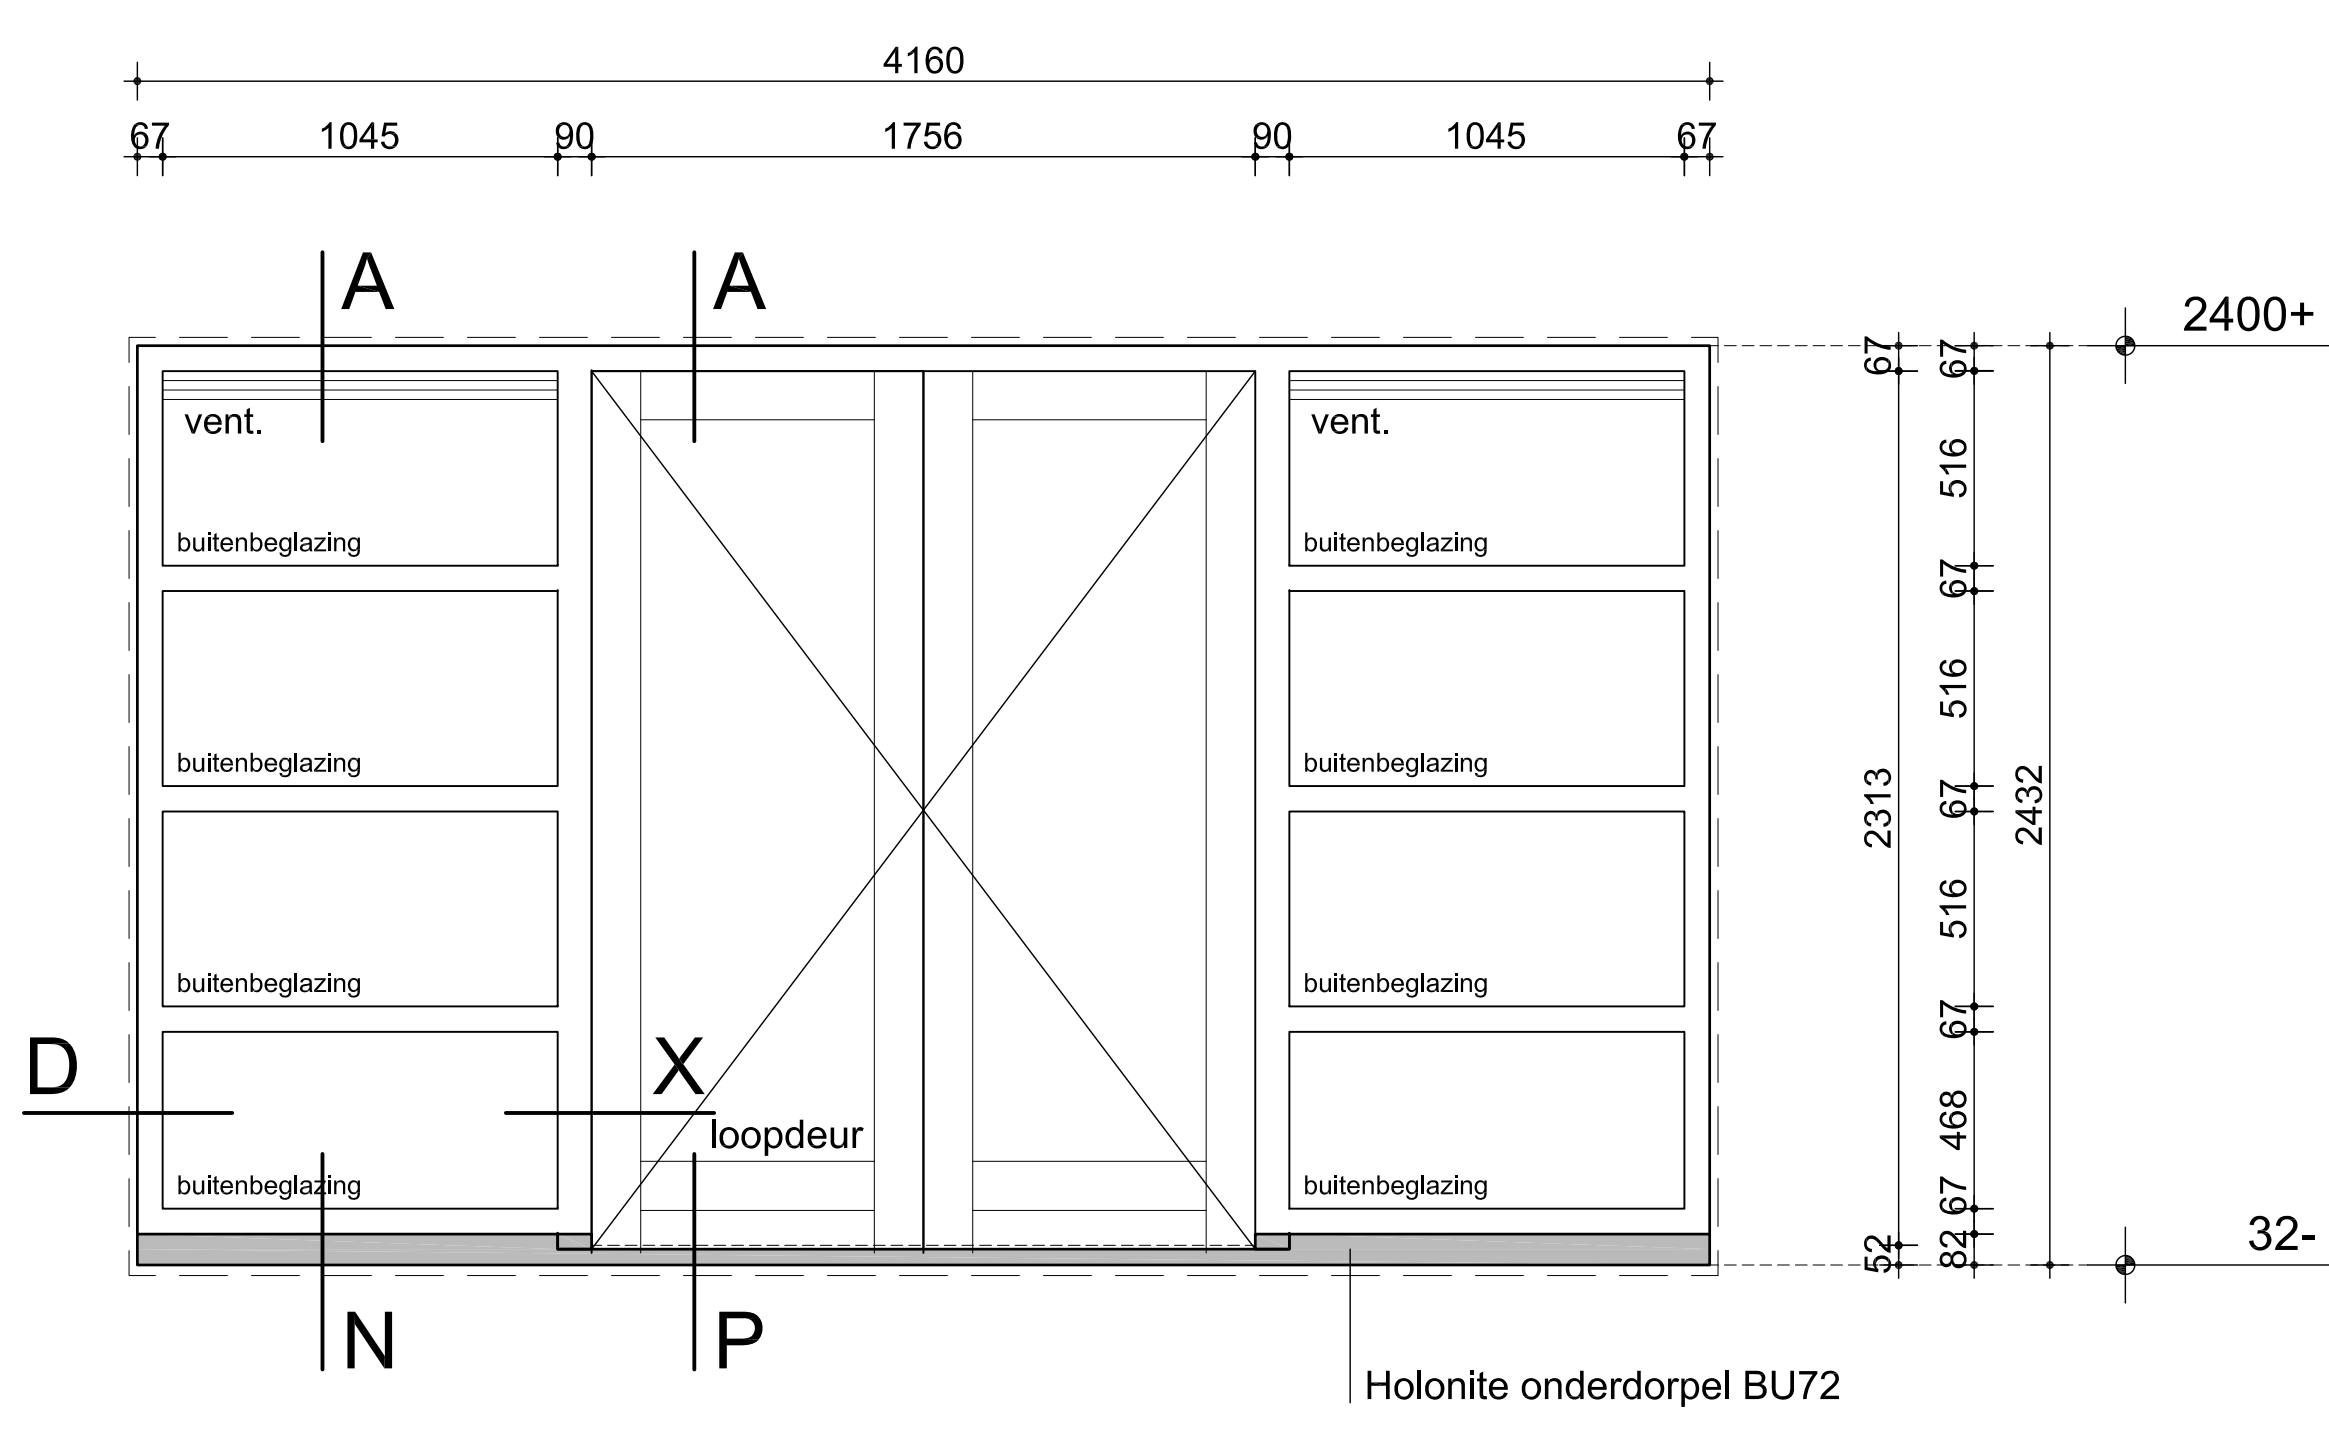

Kozijnmerk: D
Getekend: 1
Gespiegeld: -
Beglazingstype: HR++ isolatieglas
Ventilatie-rooster: Fitstream 16 BUVA
Deurtype: Type conform tekening
Brievenleuf sparing: nee

Lagenmaat 61 mm