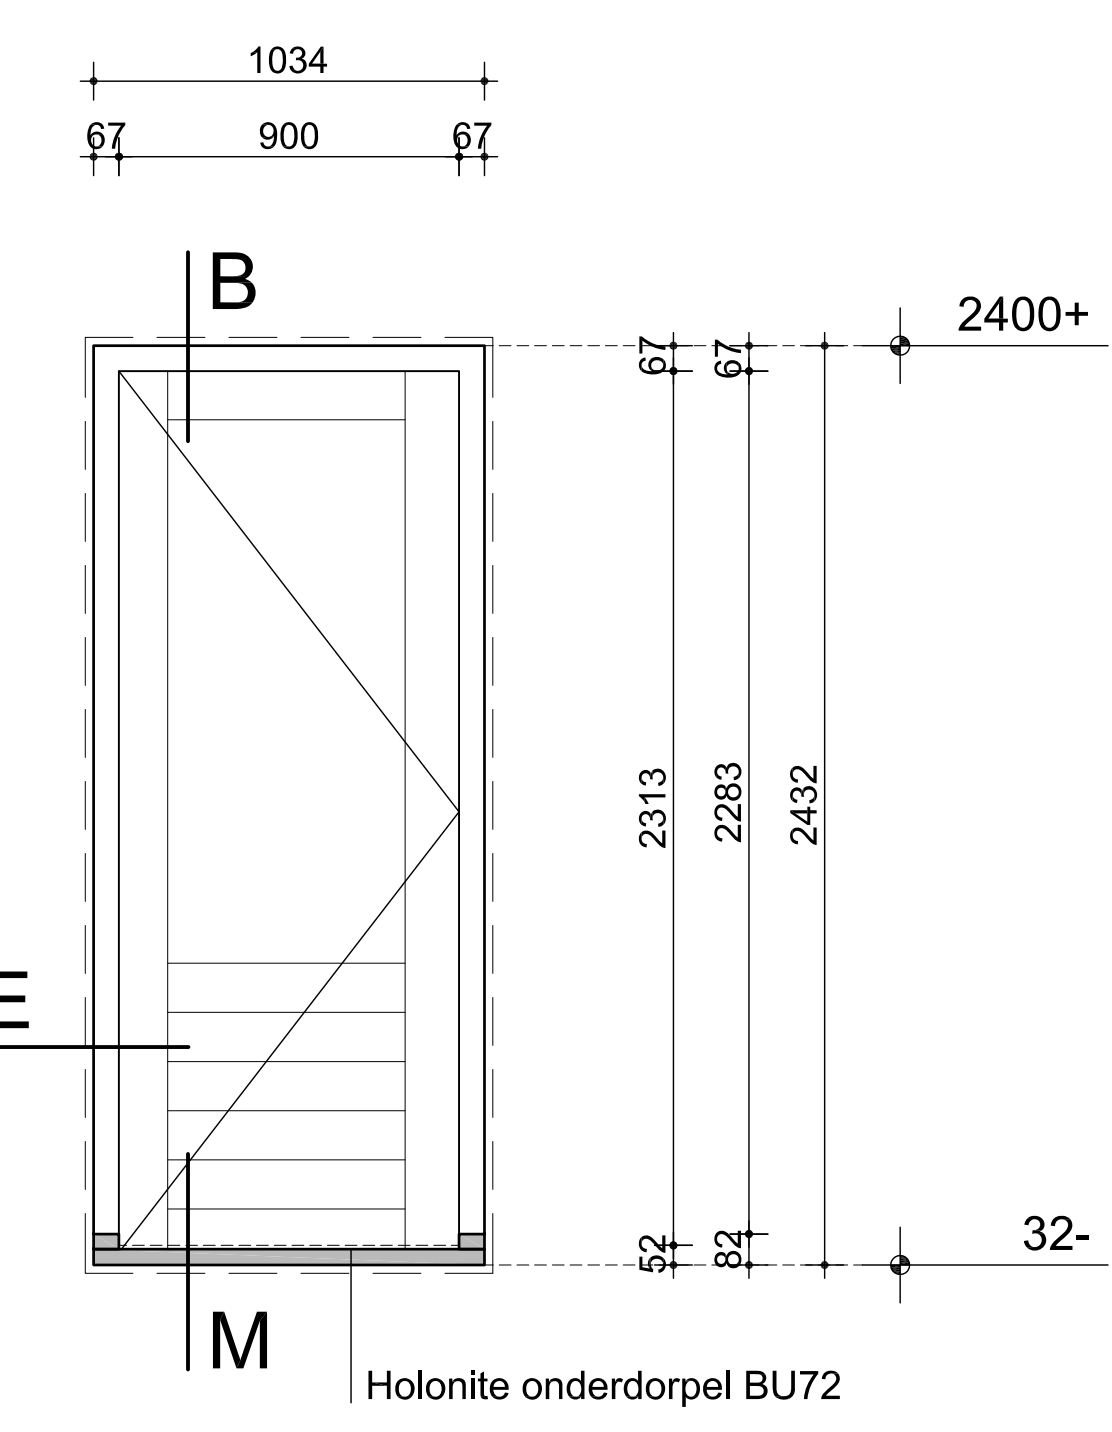

Kozijnmerk: C
Getekend: 1
Gespiegeld: -
Beglazingstype: HR++ isolatieglas
Ventilatie-rooster: -
Deurtype: Type conform tekening
Brievenleuf sparing: nee