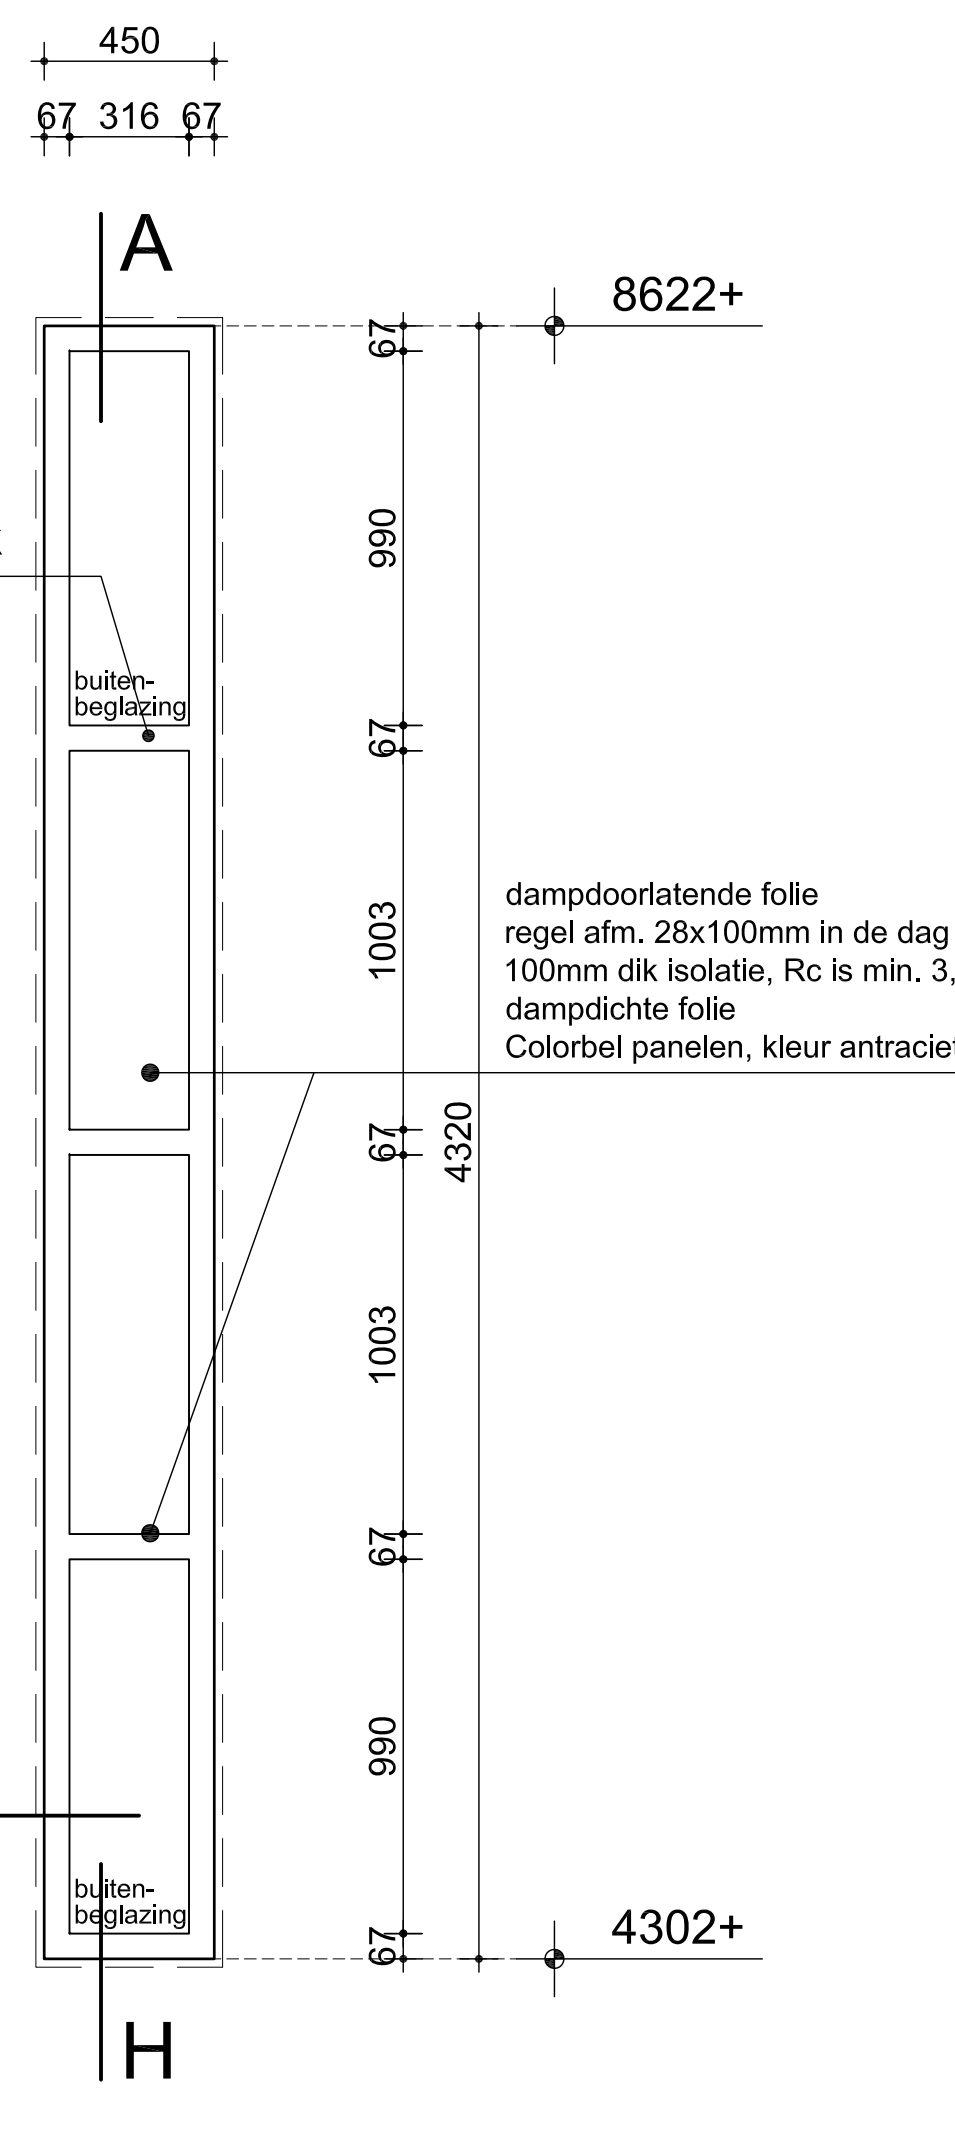

Kozijnmerk: L
Getekend: 1
Gespiegeld: -
Beglazingstype: HR++ isolatieglas
Ventilatie-rooster: -