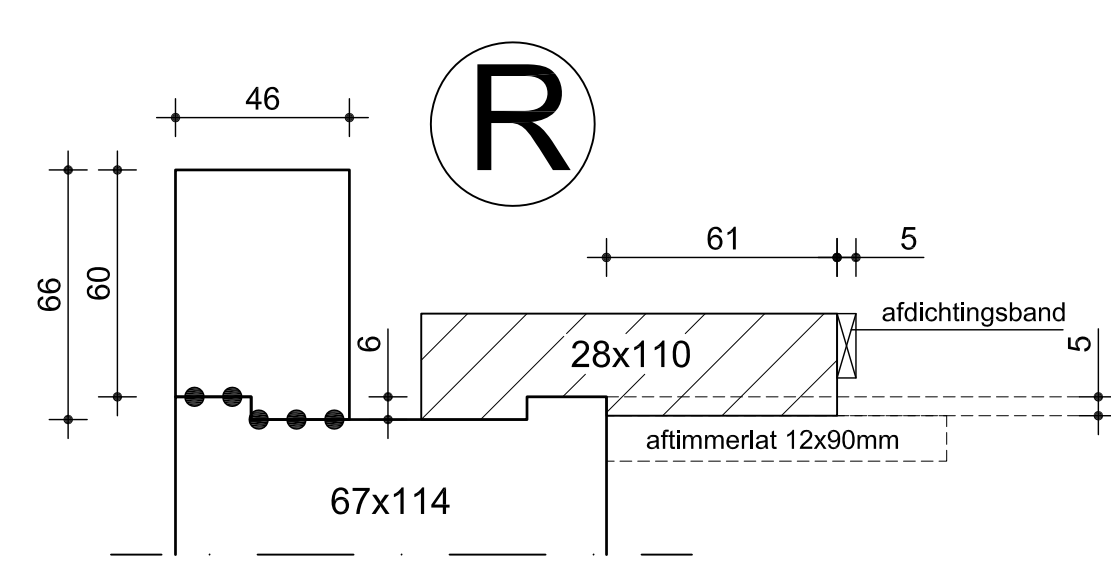

Bouwurodrie
Project: Bouw woning met berging plan "Beekenoord" W'voort
Onderdeel: Buitenzijden
Schaal: 1:2 / 1:20
Getekend: TP
Opdrachtgever:
Werknr: 09-0097
Bladz: W-06