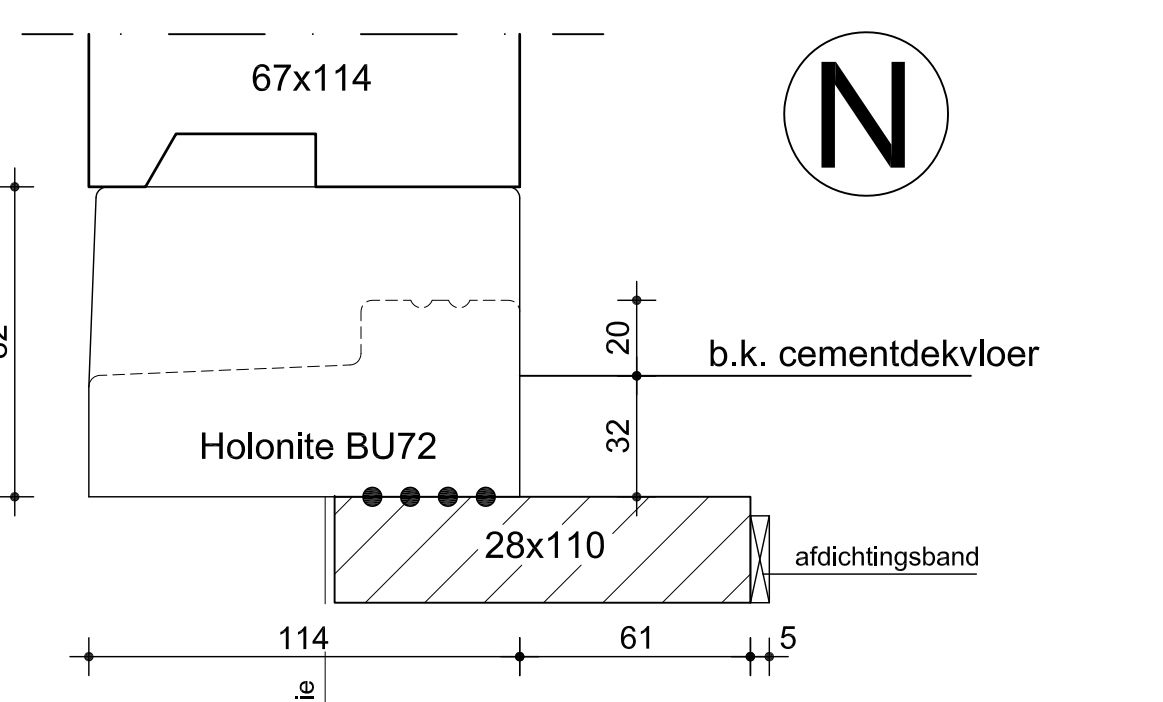

Bouwurodrie
Project: Bouw woning met berging plan "Beekenoord" W'voort
Onderdeel: Buitenzijden
Schaal: 1:2 / 1:20
Getekend: TP
Opdrachtgever:
Werknr: 09-0097
Bladz: W-06