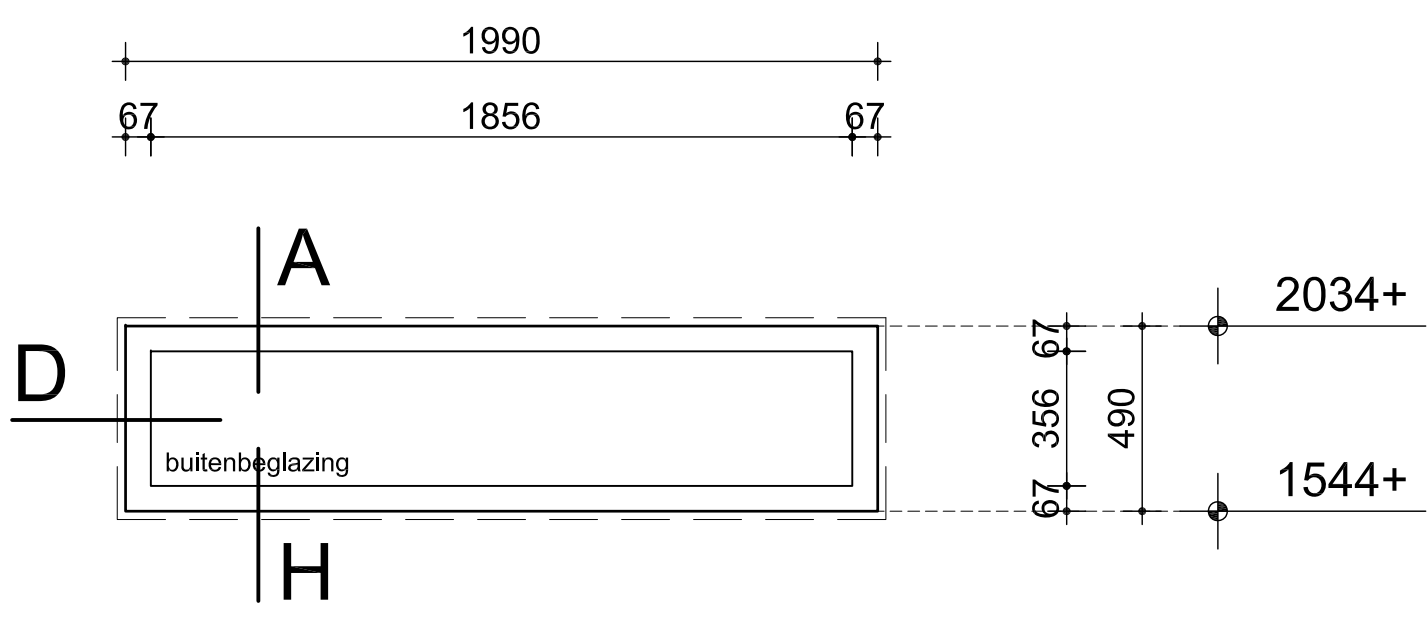

Kozijnmerk: G
Getekend: 1
Gespiegeld: -
Beglazingstype: HR++ isolatieglas
Ventilatie-rooster: -