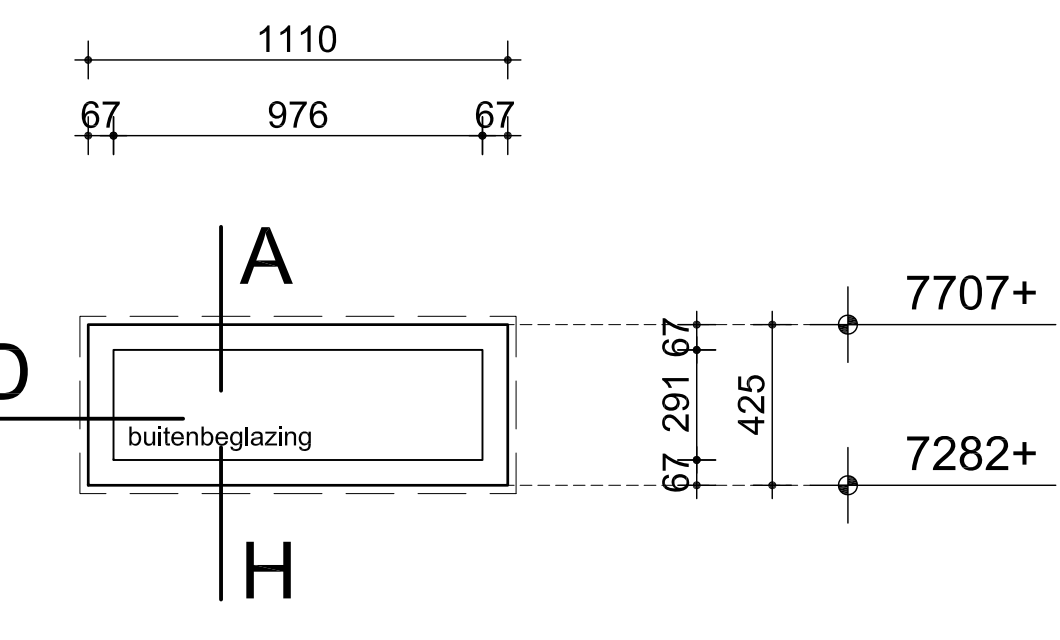

Kozijnmerk: R
Getekend: 1
Gespiegeld: -
Beglazingstype: HR++ isolatieglas
Ventilatie-rooster: -