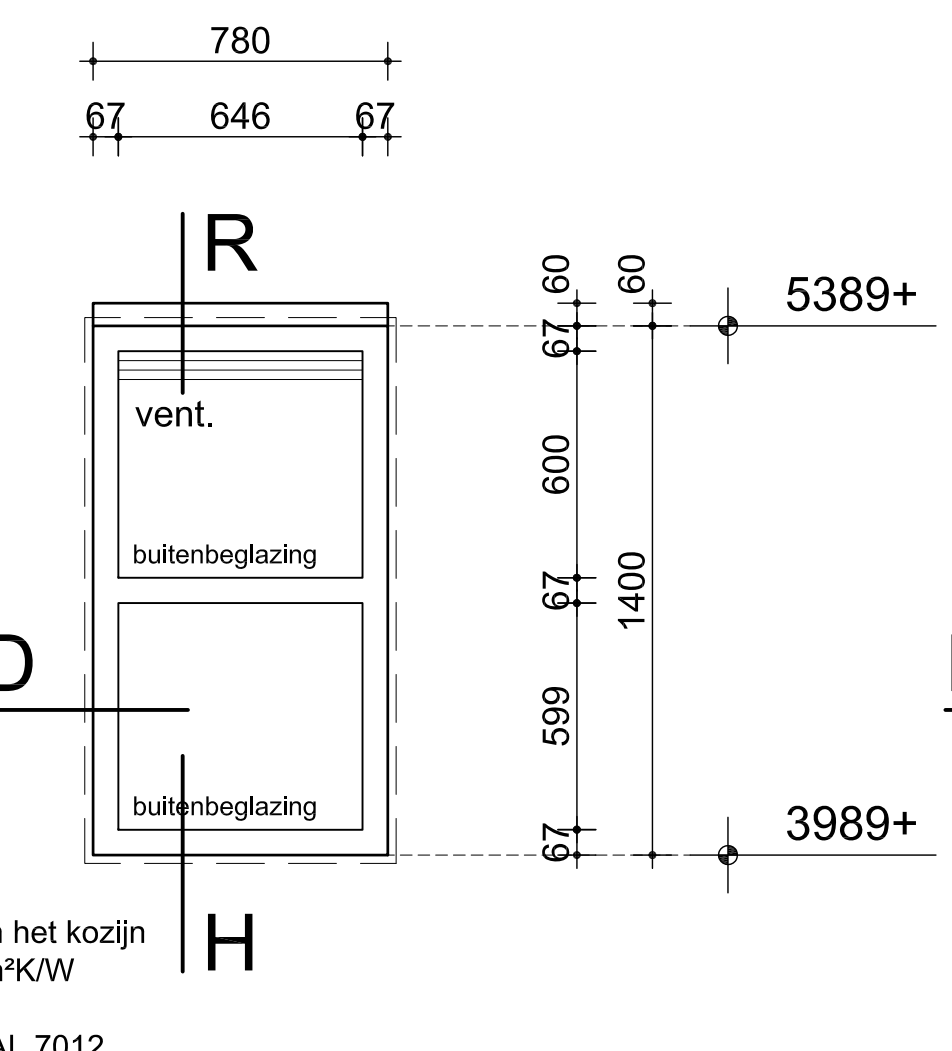

Kozijnmerk: M
Getekend: 1
Gespiegeld: -
Beglazingstype: HR++ isolatieglas
Ventilatie-rooster: Fitstream 14 BUVA