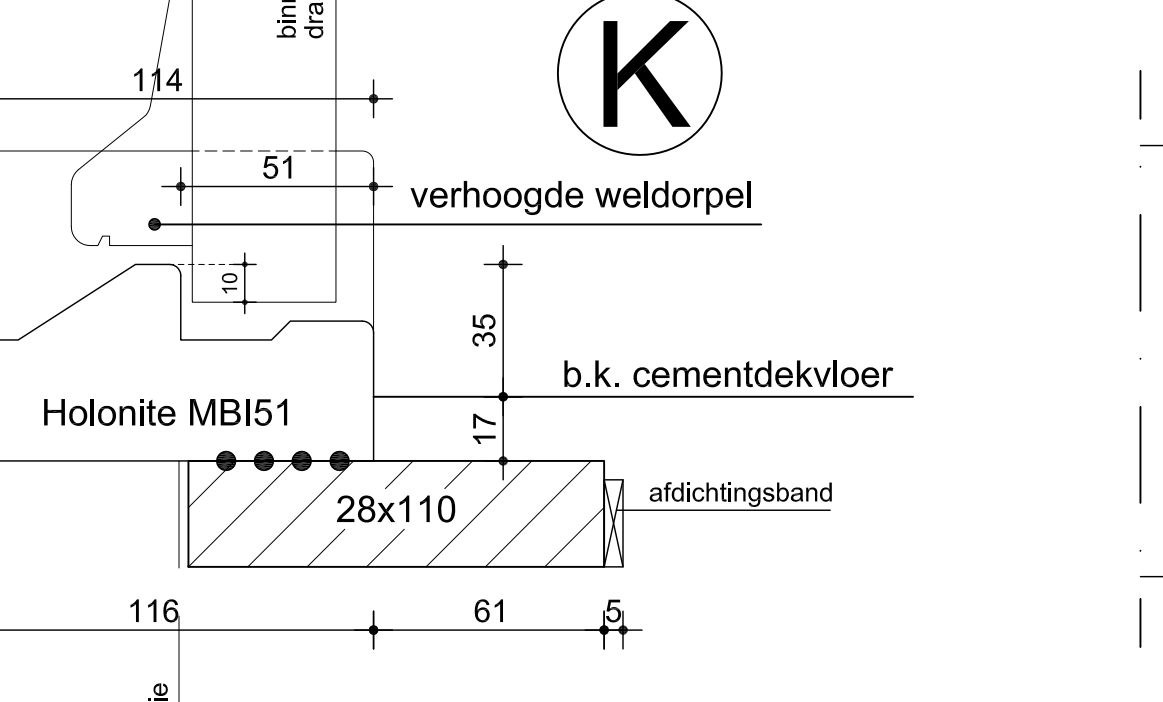

Bouwurodrie
Project: Bouw woning met berging plan "Beekenoord" W'voort
Onderdeel: Buitenzijden
Schaal: 1:2 / 1:20
Getekend: TP
Opdrachtgever:
Werknr: 09-0097
Bladz: W-06