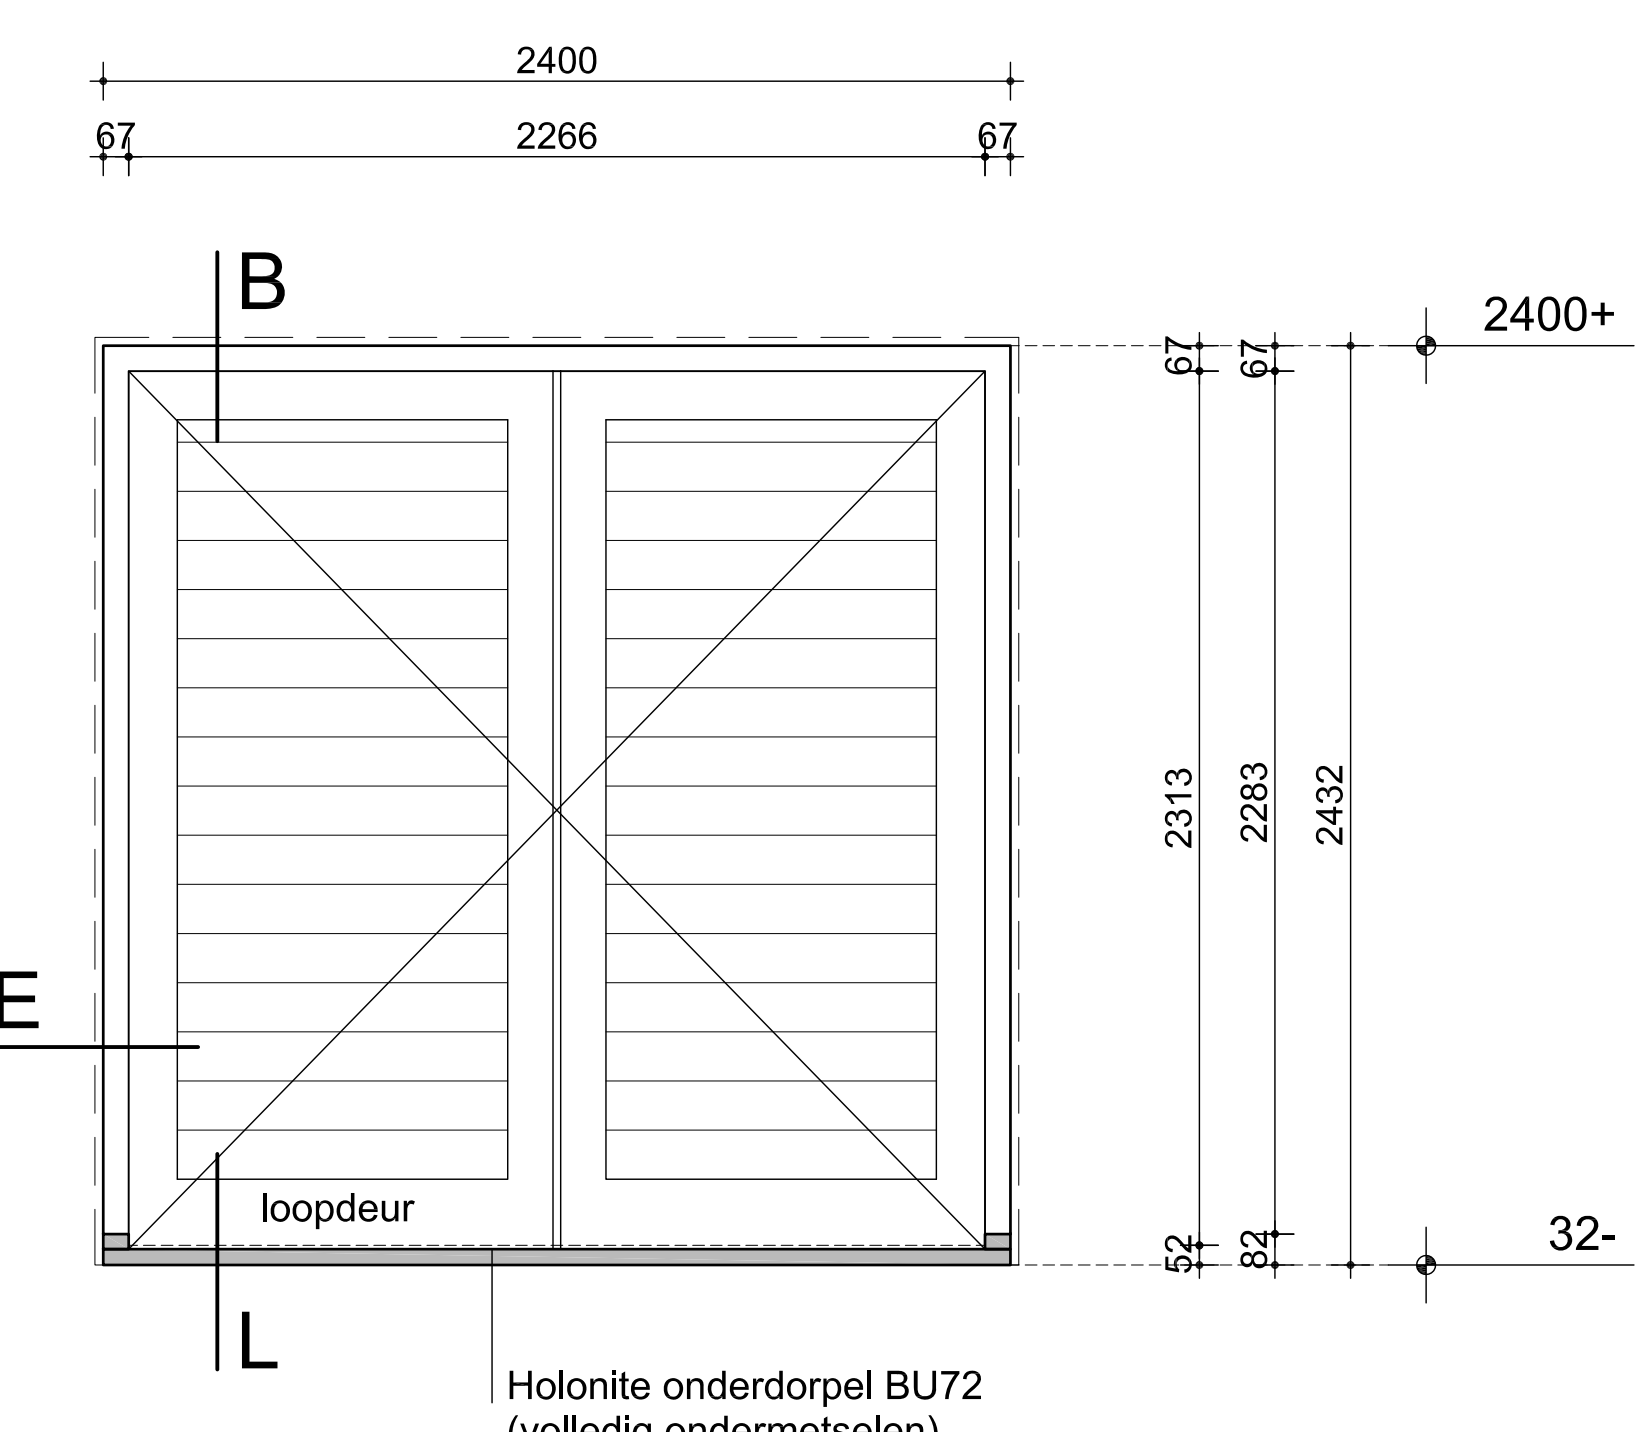

Kozijnmerk: B
Getekend: 1
Gespiegeld: -
Beglazingstype: -
Ventilatie-rooster: -
Deurtype: Type conform tekening + meerpuntsluiting
Brievenleuf sparing: nee