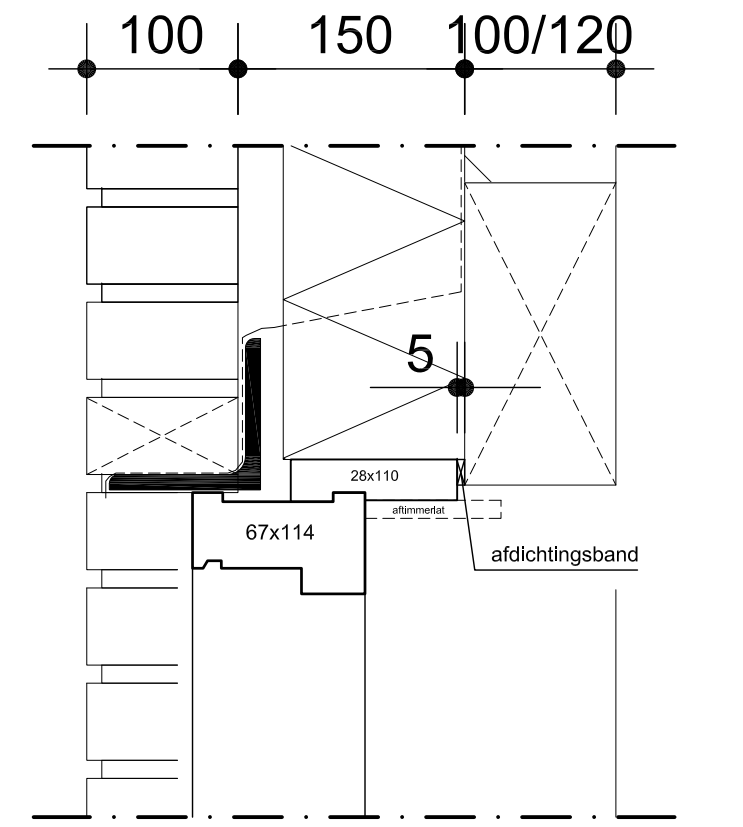

Basisdetail 1:5

Basisdetail 1:5