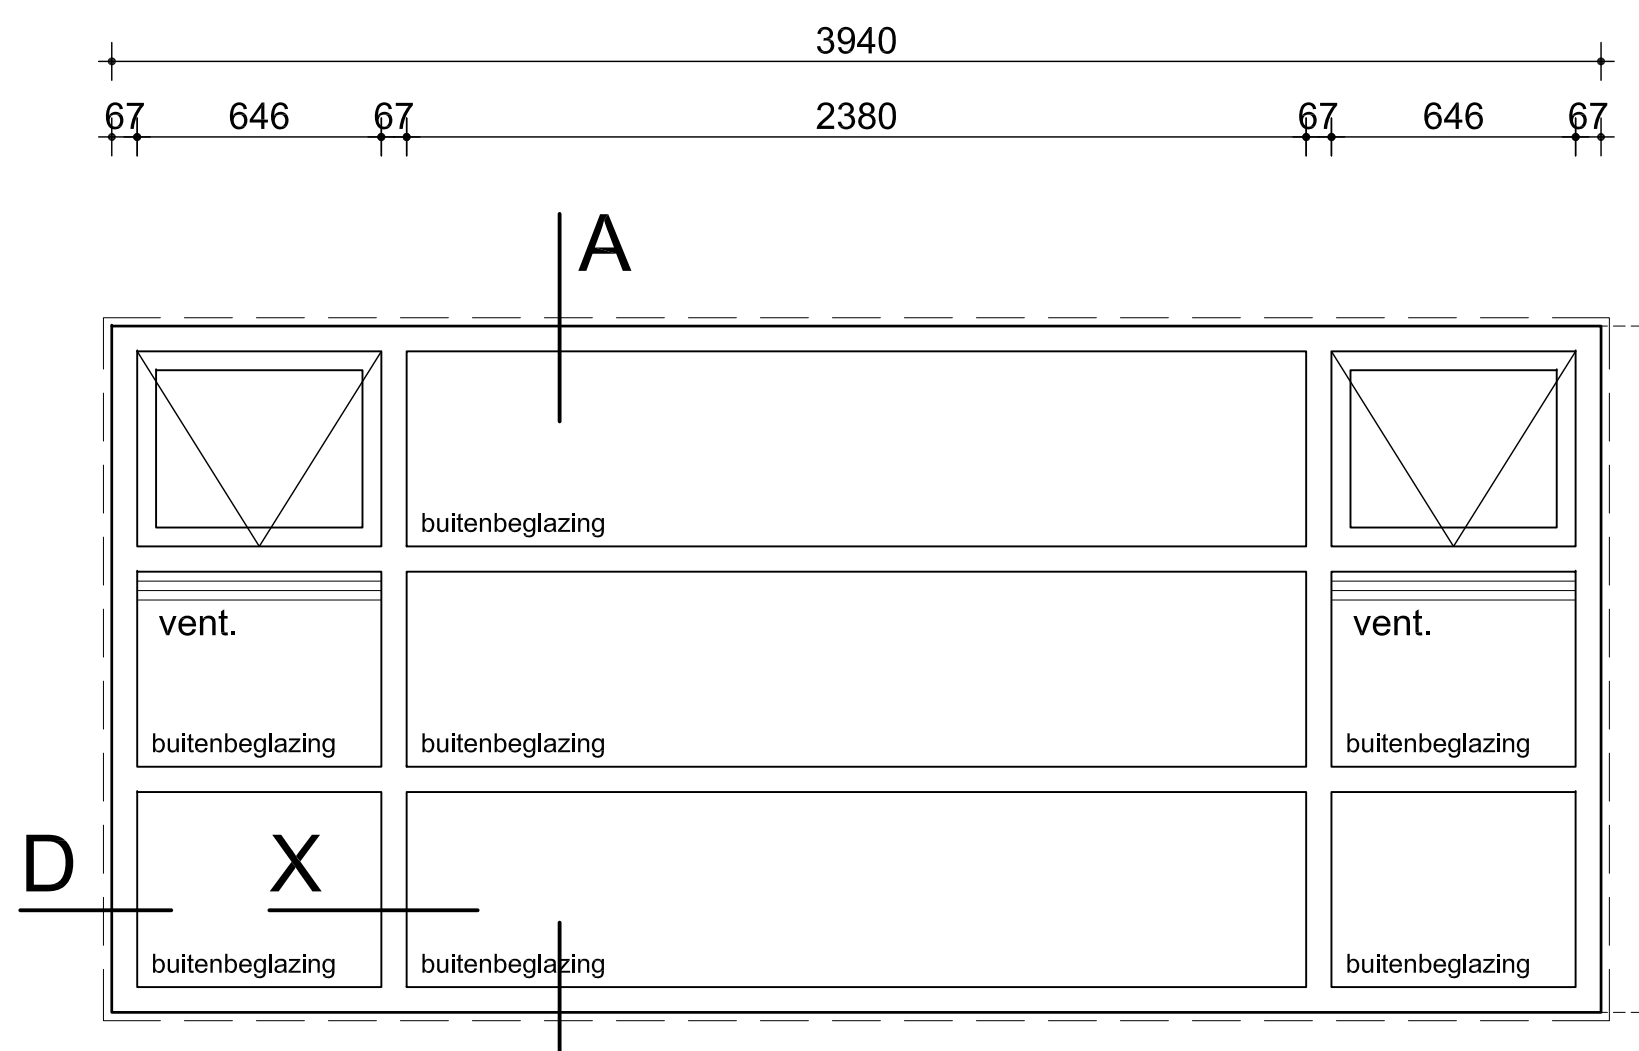

Kozijnmerk: H
Getekend: 1
Gespiegeld: -
Beglazingstype: HR++ isolatieglas
Ventilatie-rooster: Fitstream 21 BUVA