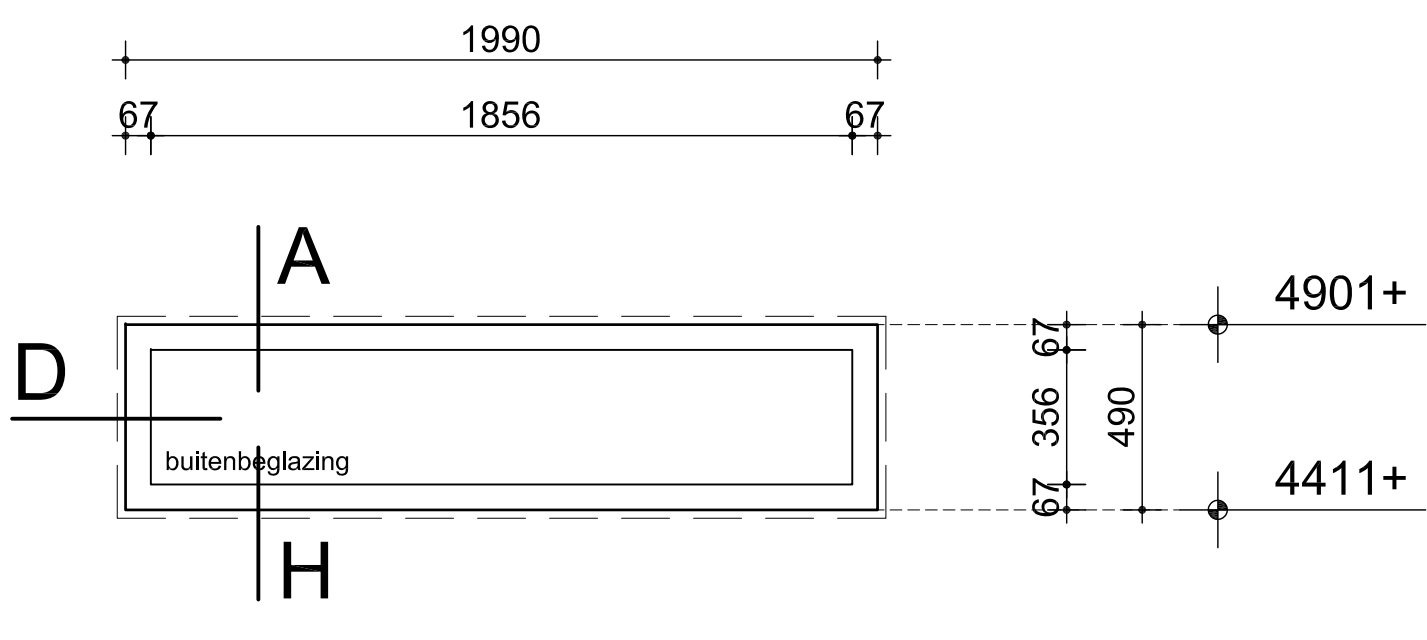

Kozijnmerk: P
Getekend: 1
Gespiegeld: -
Beglazingstype: HR++ isolatieglas
Ventilatie-rooster: -