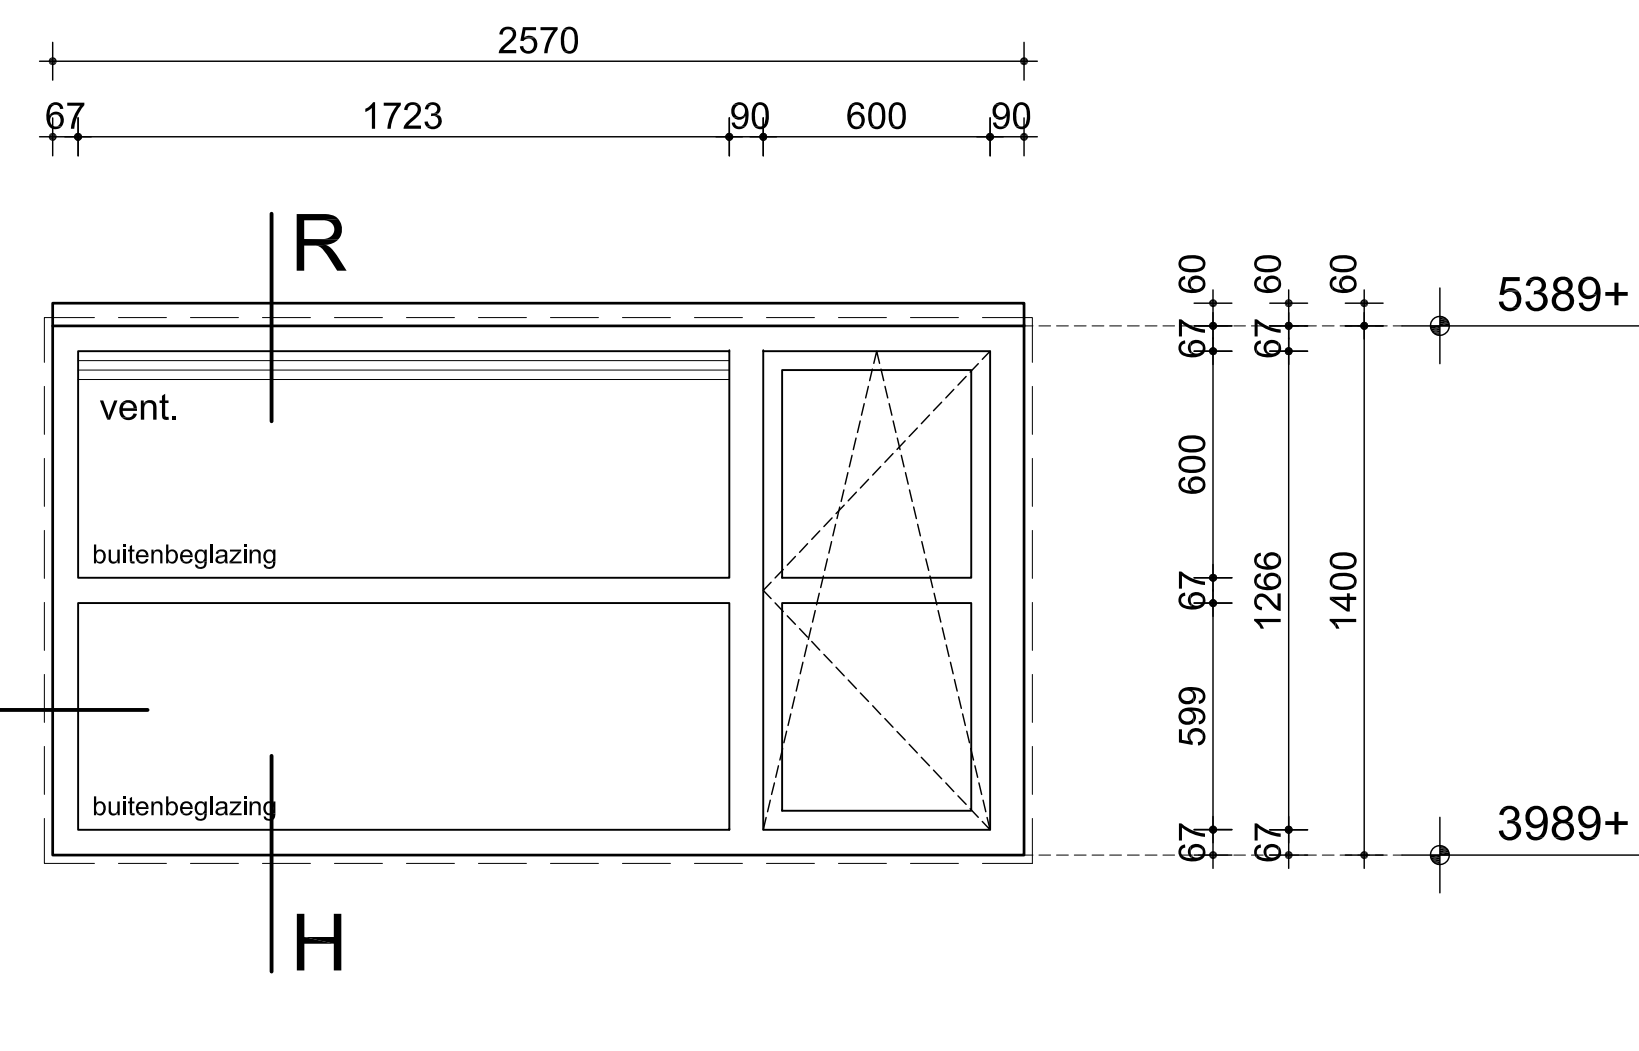

Kozijnmerk: N
Getekend: 1
Gespiegeld: -
Beglazingstype: HR++ isolatieglas
Ventilatie-rooster: Fitstream 14 BUVA

Lagenmaat 61 mm