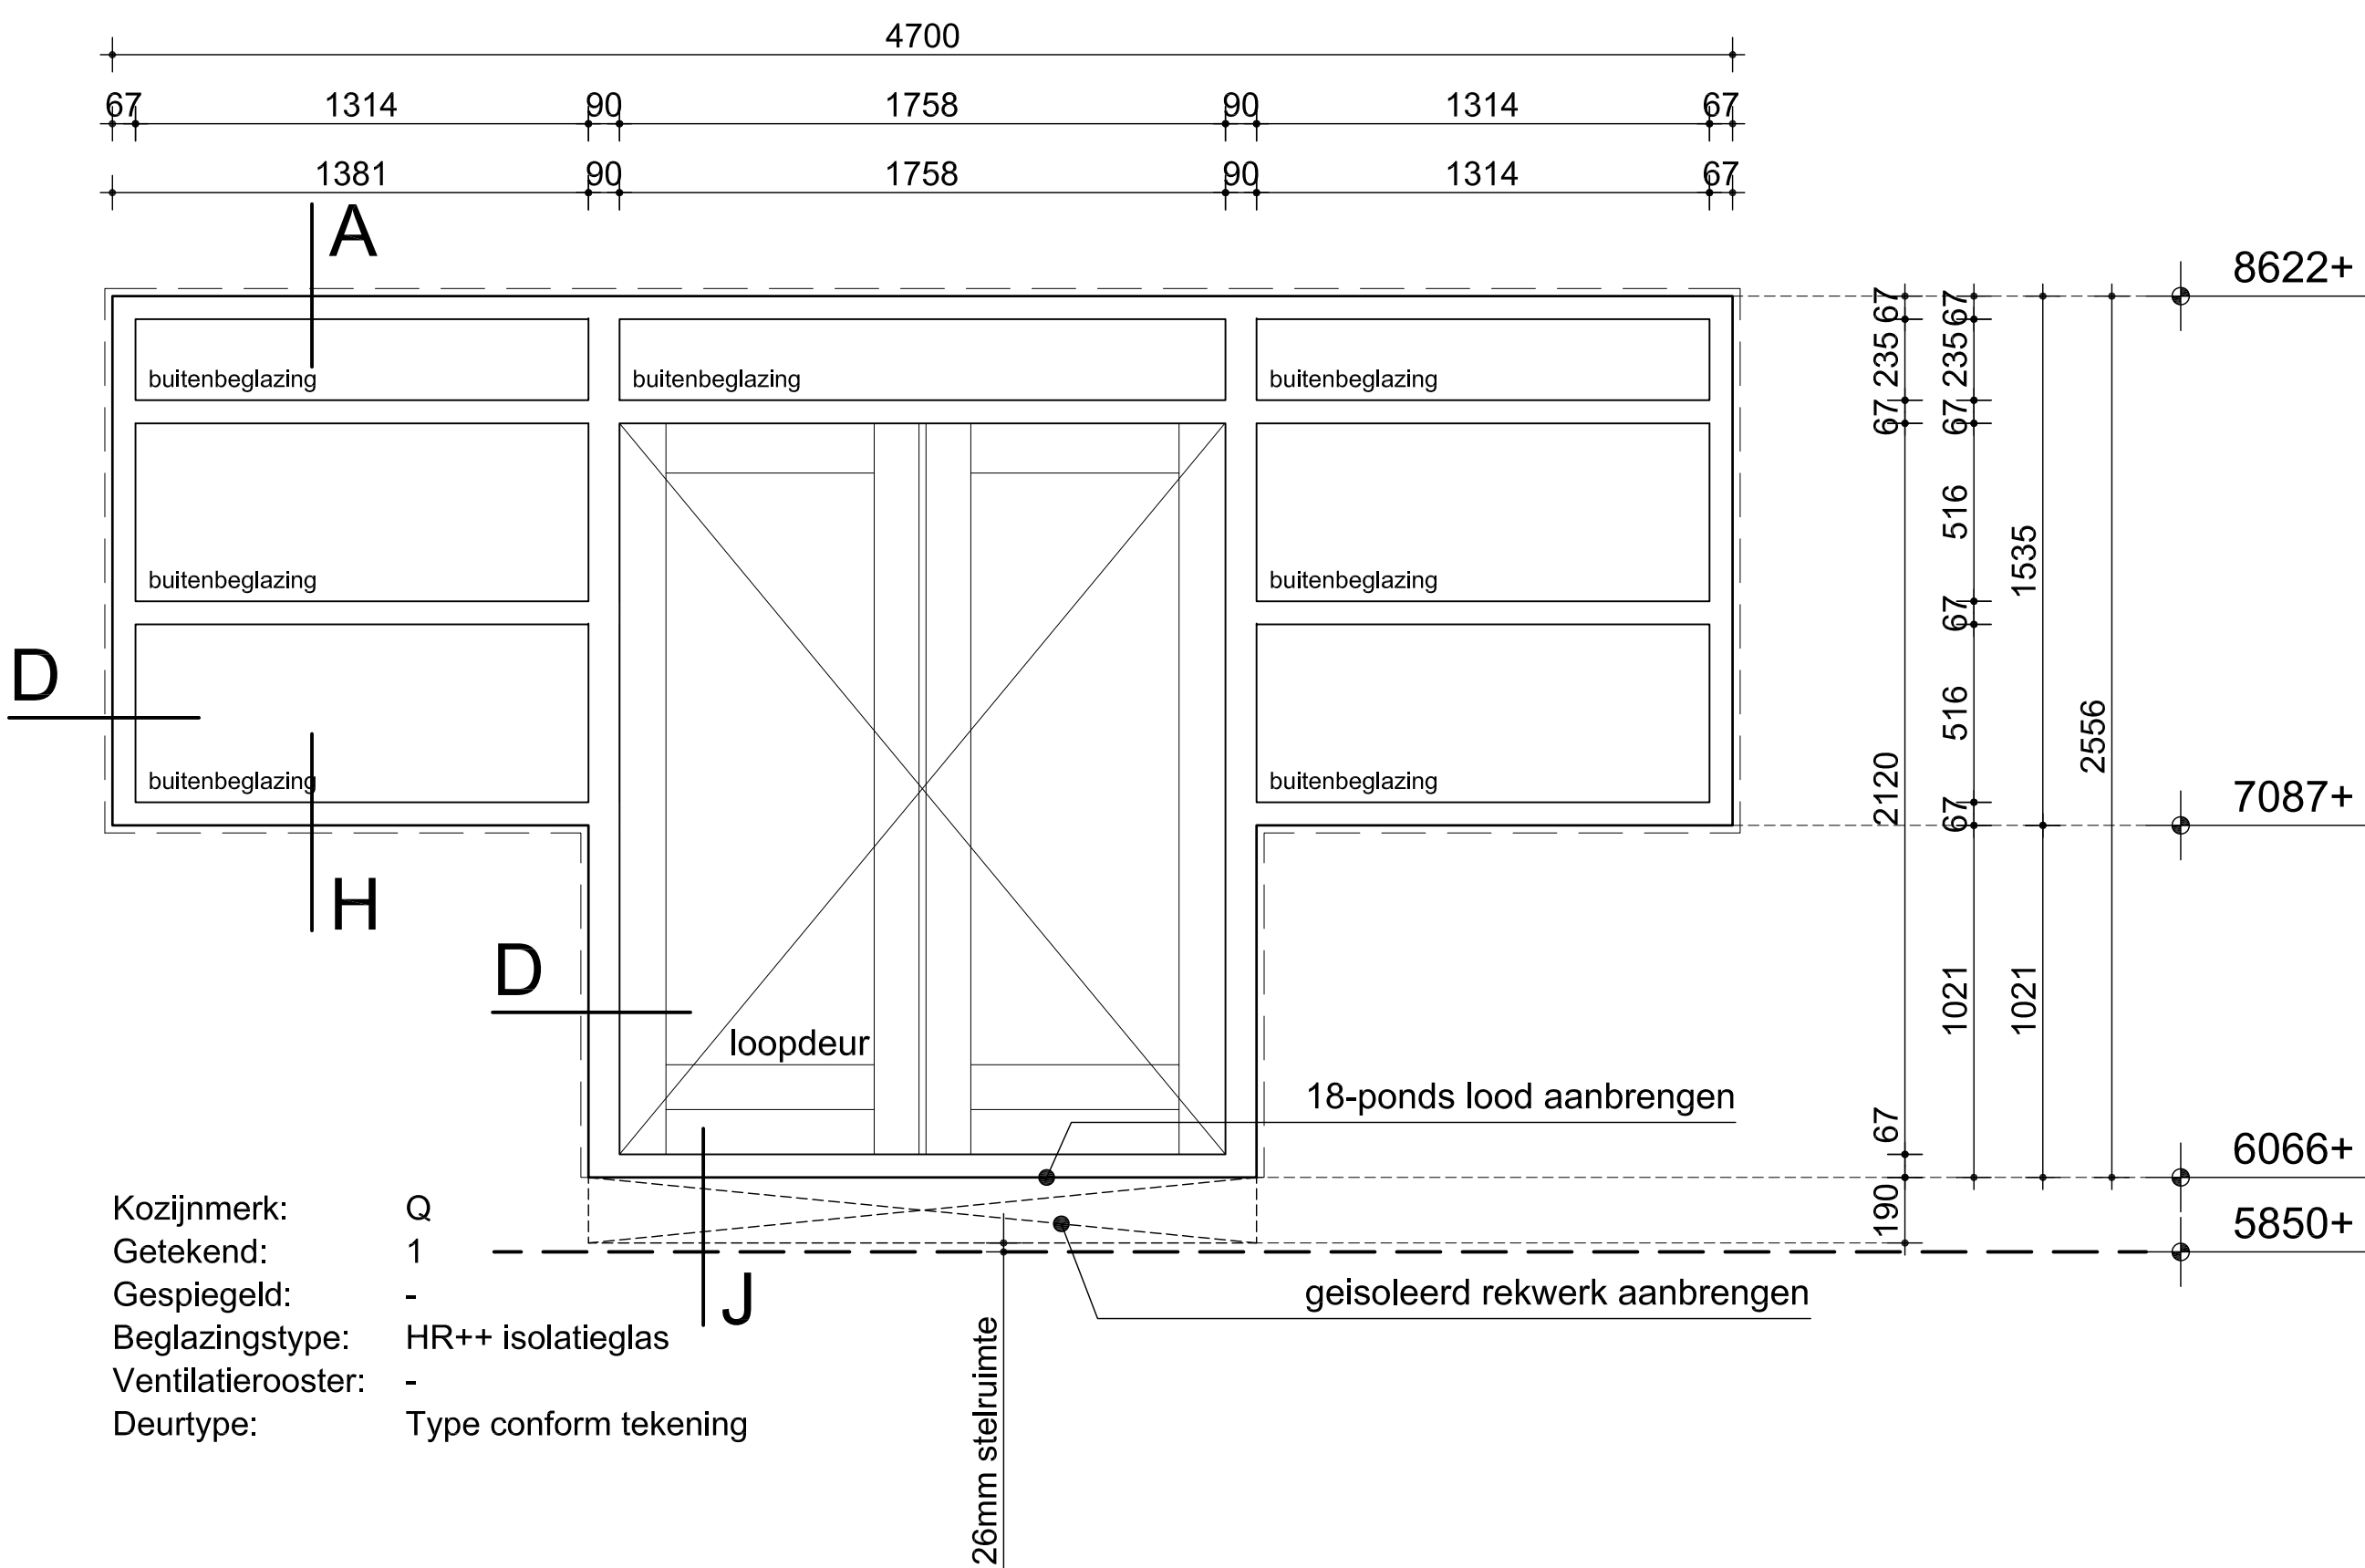

Kozijnmerk: Q
Getekend: 1
Gespiegeld: -
Beglazingstype: HR++ isolatieglas
Ventilatie-rooster: -
Deurtype: Type conform tekening

Kozijnmerk: R
Getekend: 1
Gespiegeld: -
Beglazingstype: HR++ isolatieglas
Ventilatie-rooster: -