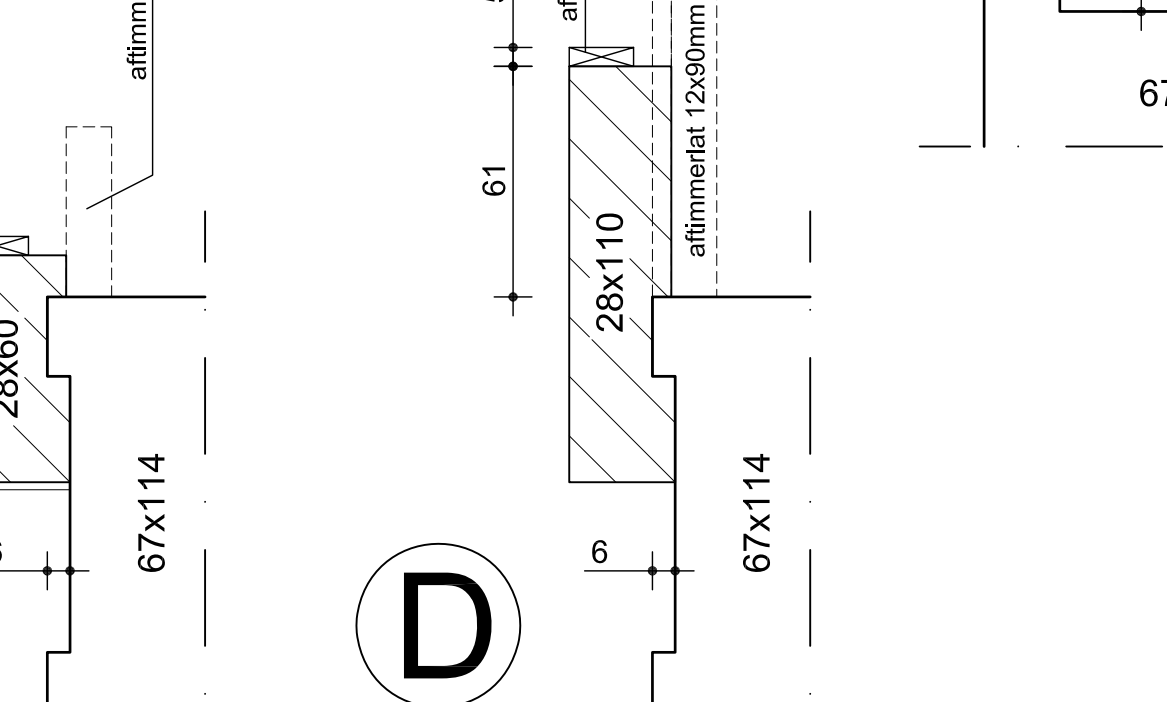

Bouwurodrie
Project: Bouw woning met berging plan "Beekenoord" W'voort
Onderdeel: Buitenzijden
Schaal: 1:2 / 1:20
Getekend: TP
Opdrachtgever:
Werknr: 09-0097
Bladz: W-06