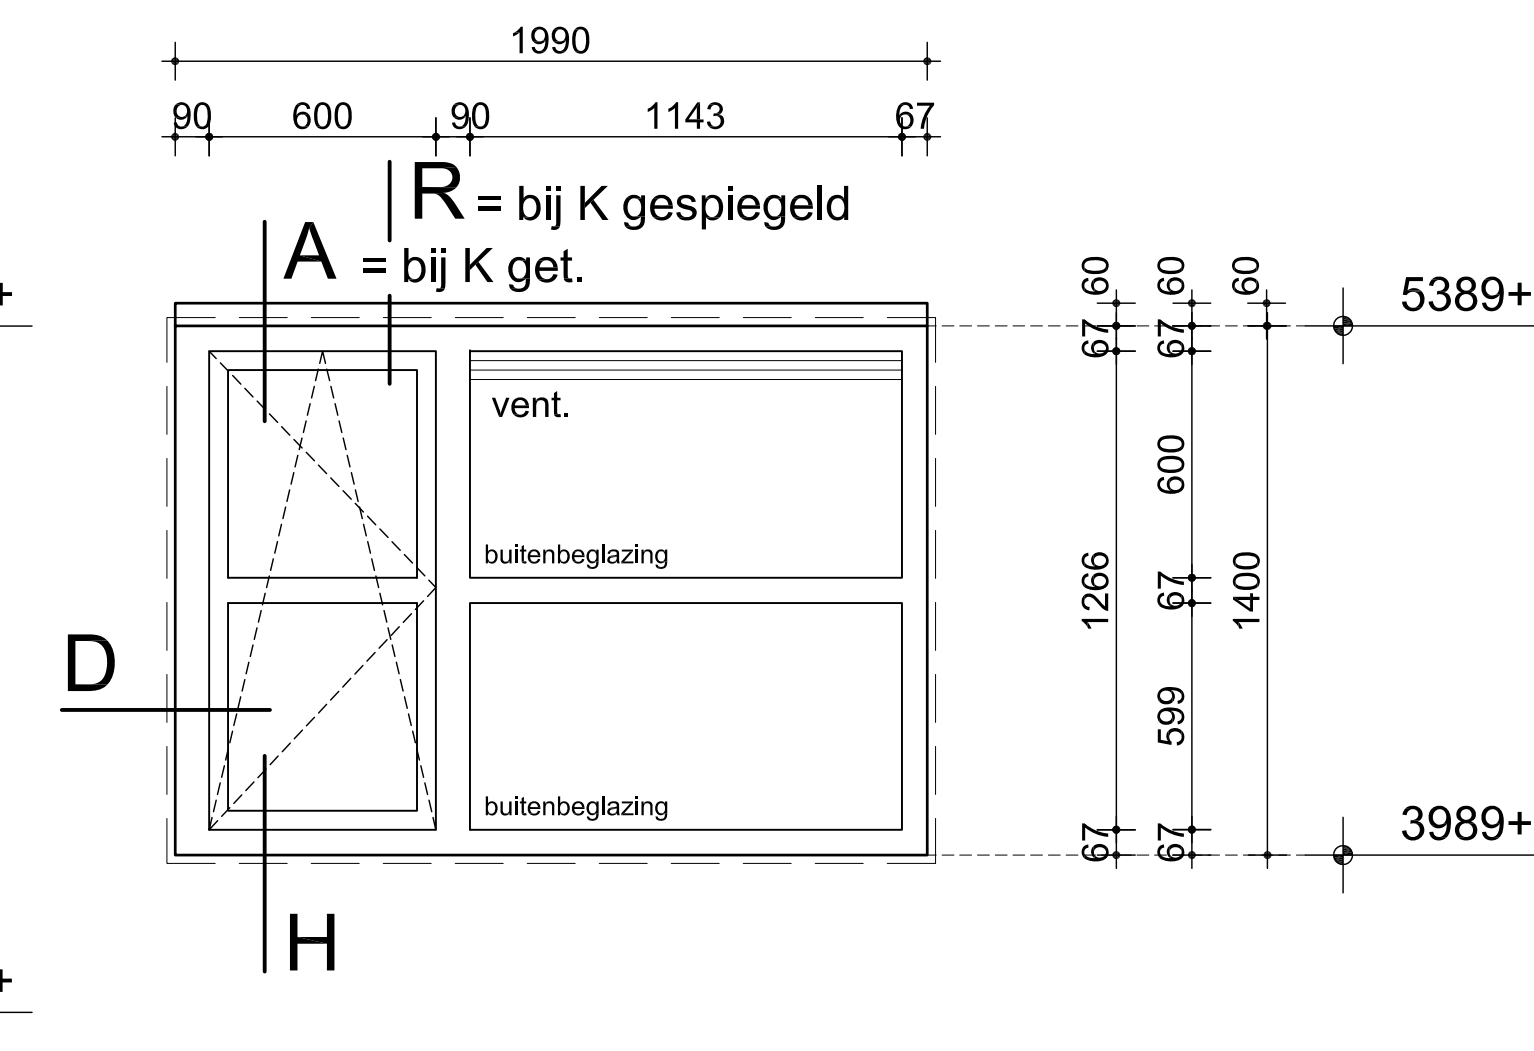

Kozijnmerk: J
Getekend: 1 = toepassen detail A
Gespiegeld: 1 = toepassen detail R
Ventilatie-rooster: Fitstream 14 BUVA