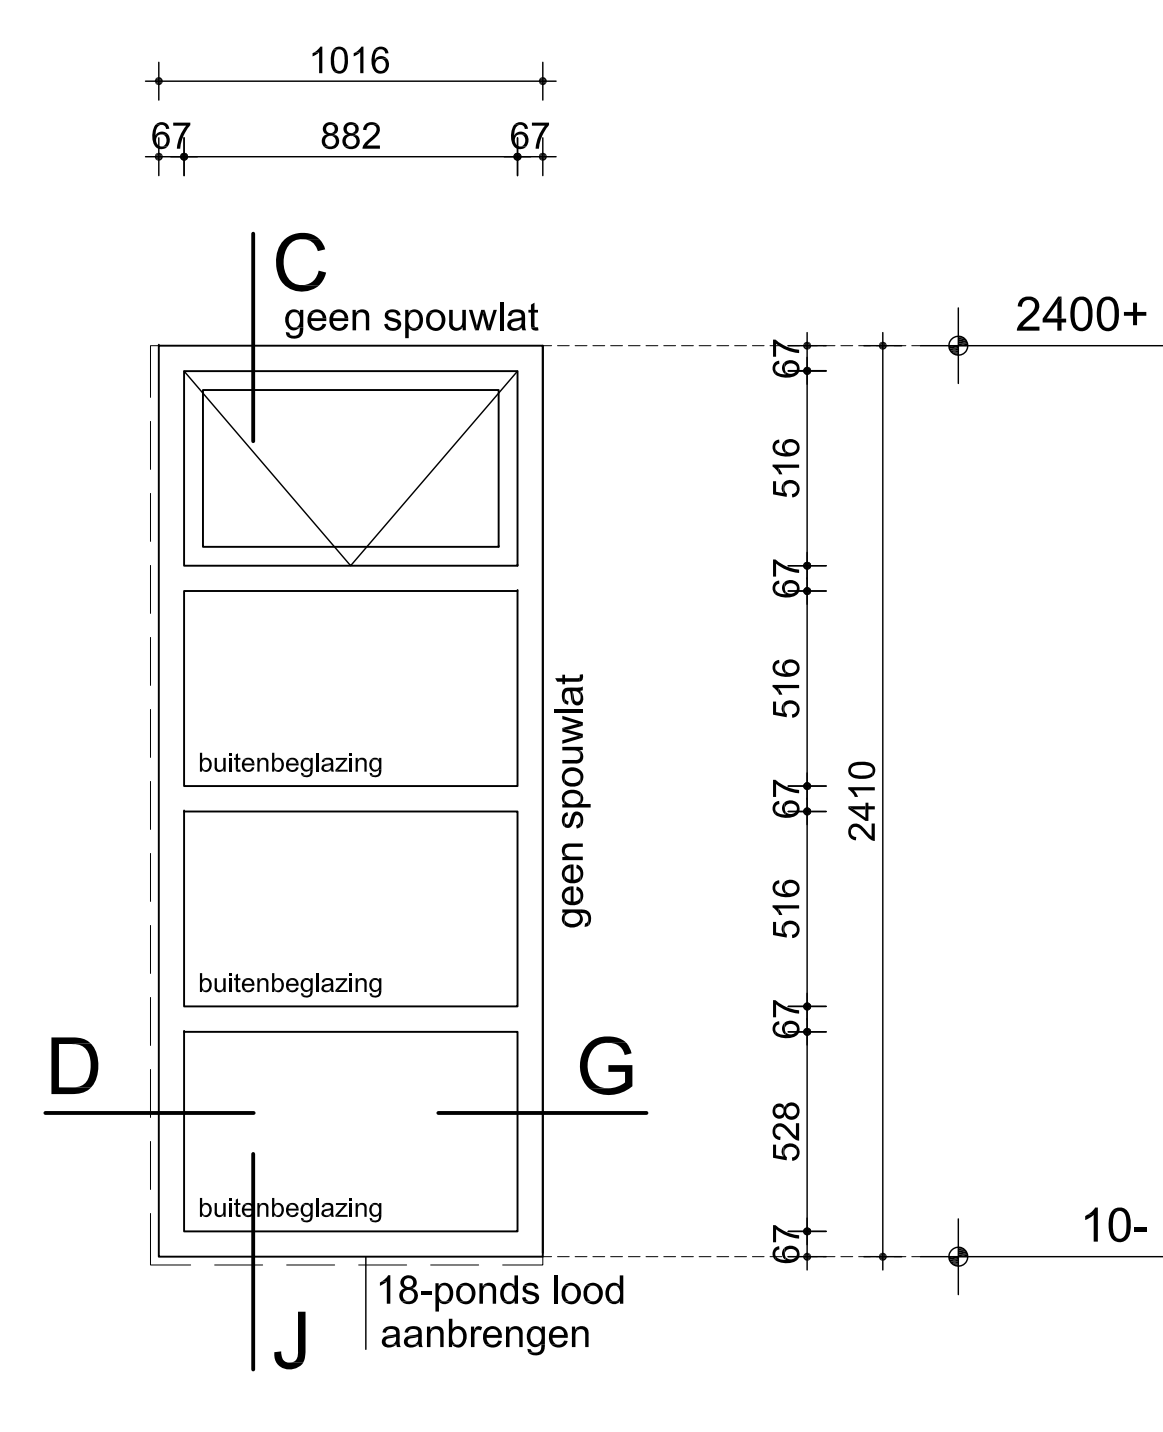

Kozijnmerk: E
Getekend: 1
Gespiegeld: 1
Beglazingstype: HR++ isolatieglas
Ventilatie-rooster: -
Deurtype: -