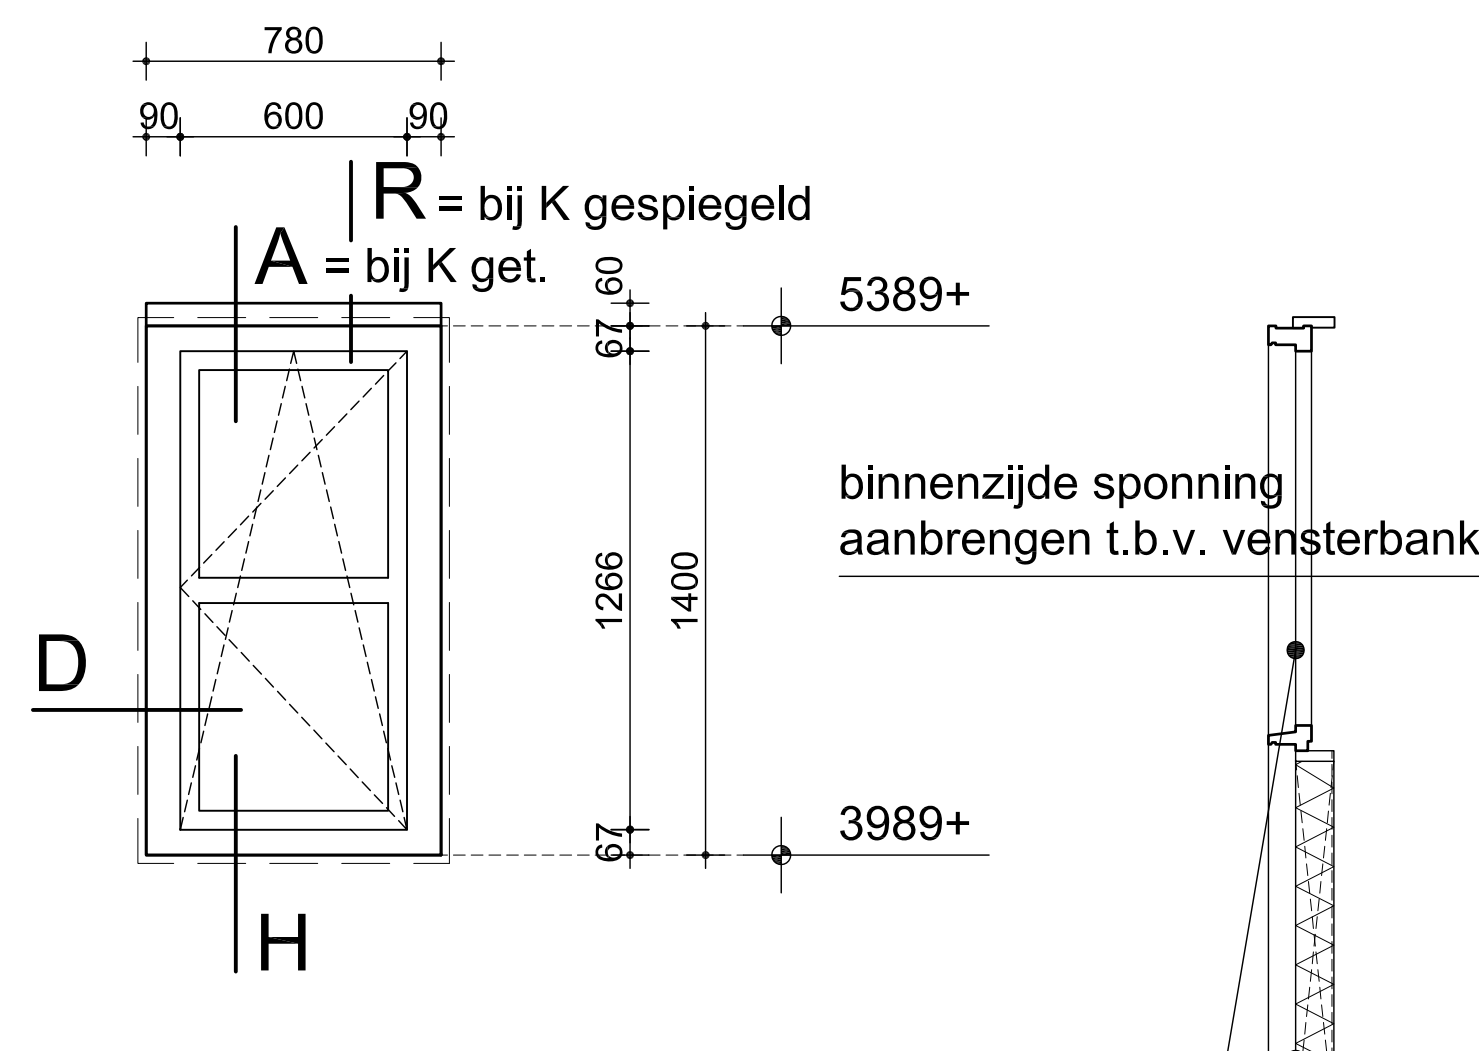

Kozijnmerk: K
Getekend: 1 = toepassen detail A
Gespiegeld: 1 = toepassen detail R
Beglazingstype: HR++ isolatieglas
Ventilatie-rooster: -